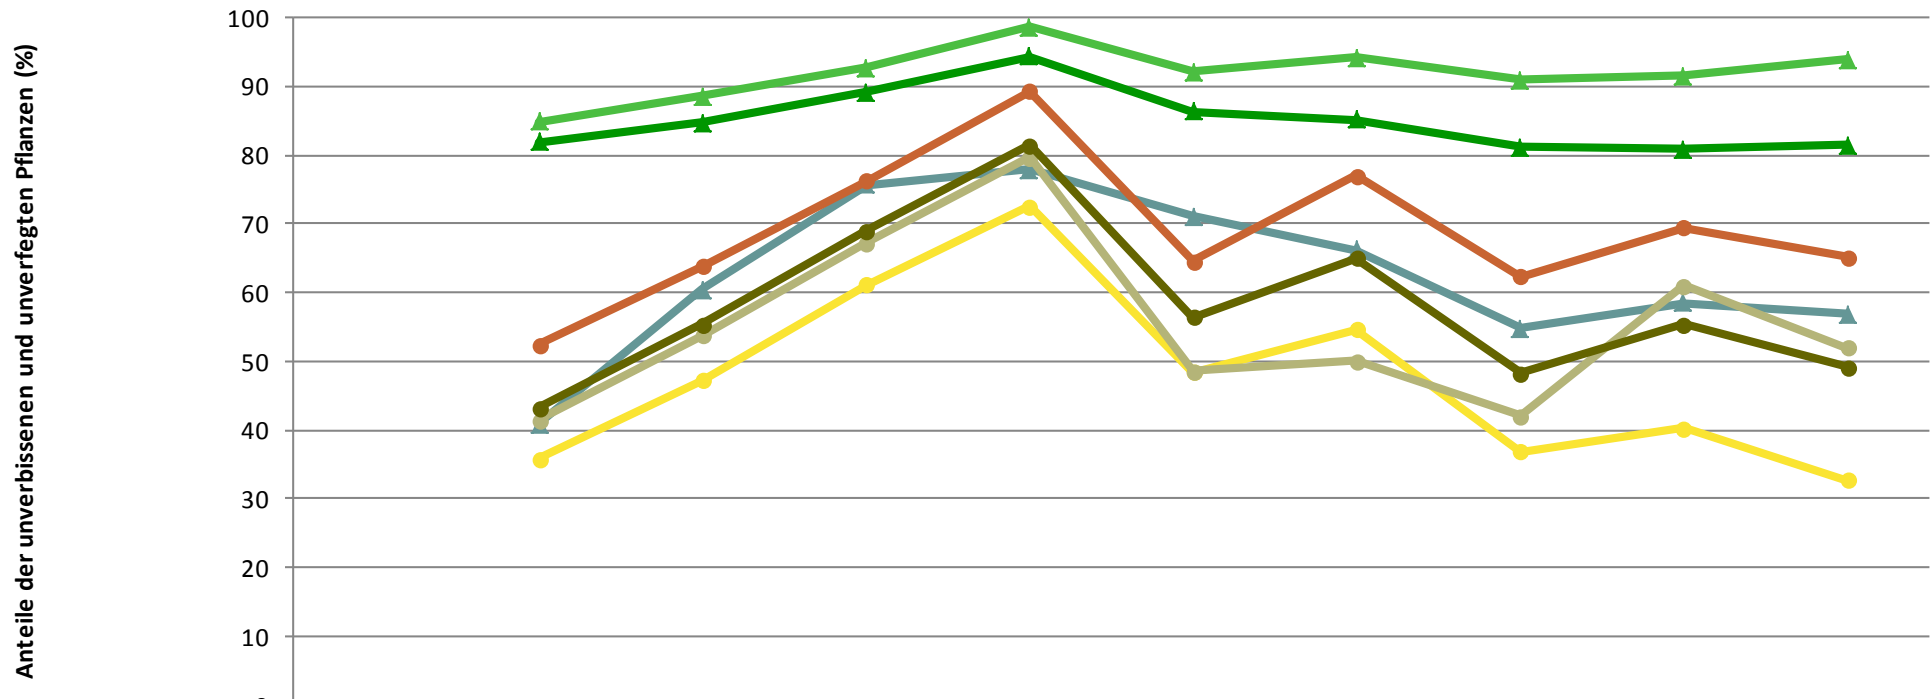

Verjüngungspflanzen kleiner 20 Zentimeter Höhe

Baumartengruppe	Aufgenommene Pflanzen insgesamt		Pflanzen ohne Verbiss im oberen Drittel		Pflanzen mit Verbiss im oberen Drittel	
	Anzahl	Anteil (%)	Anzahl	Anteil (%)	Anzahl	Anteil (%)
Fichte	555	23,1	528	95,1	27	4,9
Tanne	788	32,8	636	80,7	152	19,3
Kiefer	3	0,1	3	100,0	0	0,0
Sonstiges Nadelholz	1	0,0	0	0,0	1	100,0
Nadelholz gesamt	1347	56,1	1167	86,6	180	13,4
Buche	217	9,0	187	86,2	30	13,8
Eiche	5	0,2	4	80,0	1	20,0
Edellaubholz	773	32,2	592	76,6	181	23,4
Sonstiges Laubholz	61	2,5	49	80,3	12	19,7
Laubholz gesamt	1056	43,9	832	78,8	224	21,2
Alle Baumarten	2403	100,0	1999	83,2	404	16,8

Verjüngungspflanzen über Verbisshöhe (Erhebung von Fegeschäden)

Baumartengruppe	Aufgenommene Pflanzen insgesamt		Pflanzen ohne Fegeschaden		Pflanzen mit Fegeschaden	
	Anzahl	Anteil (%)	Anzahl	Anteil (%)	Anzahl	Anteil (%)
Fichte	79	17,5	79	100,0	0	0,0
Tanne	33	7,3	33	100,0	0	0,0
Kiefer	1	0,2	1	100,0	0	0,0
Sonstiges Nadelholz	2	0,4	2	100,0	0	0,0
Nadelholz gesamt	115	25,4	115	100,0	0	0,0
Buche	211	46,7	211	100,0	0	0,0
Eiche	0	0,0				
Edellaubholz	65	14,4	64	98,5	1	1,5
Sonstiges Laubholz	61	13,5	61	100,0	0	0,0
Laubholz gesamt	337	74,6	336	99,7	1	0,3
Alle Baumarten	452	100,0	451	99,8	1	0,2

**Zeitreihe der Baumartenanteile der Pflanzen ab 20 Zentimeter Höhe bis zur maximalen Verbisshöhe
Hegegemeinschaft Nr. 805 Isarwinkel**

Jahr

**Zeitreihe Pflanzen ab 20 Zentimeter bis zur maximalen Verbisshöhe ohne Verbiss und ohne Fegeschäden
Hegegemeinschaft Nr. 805 Isarwinkel**

Jahr

**Zeitreihe Pflanzen ab 20 cm bis zur maximalen Verbisshöhe mit Verbiss und/oder Fegeschäden
Hegegemeinschaft Nr. 805 Isarwinkel**

Jahr

**Zeitreihe Pflanzen ab 20 cm bis zur maximalen Verbisshöhe mit Leittriebverbiss
Hegegemeinschaft Nr. 805 Isarwinkel**