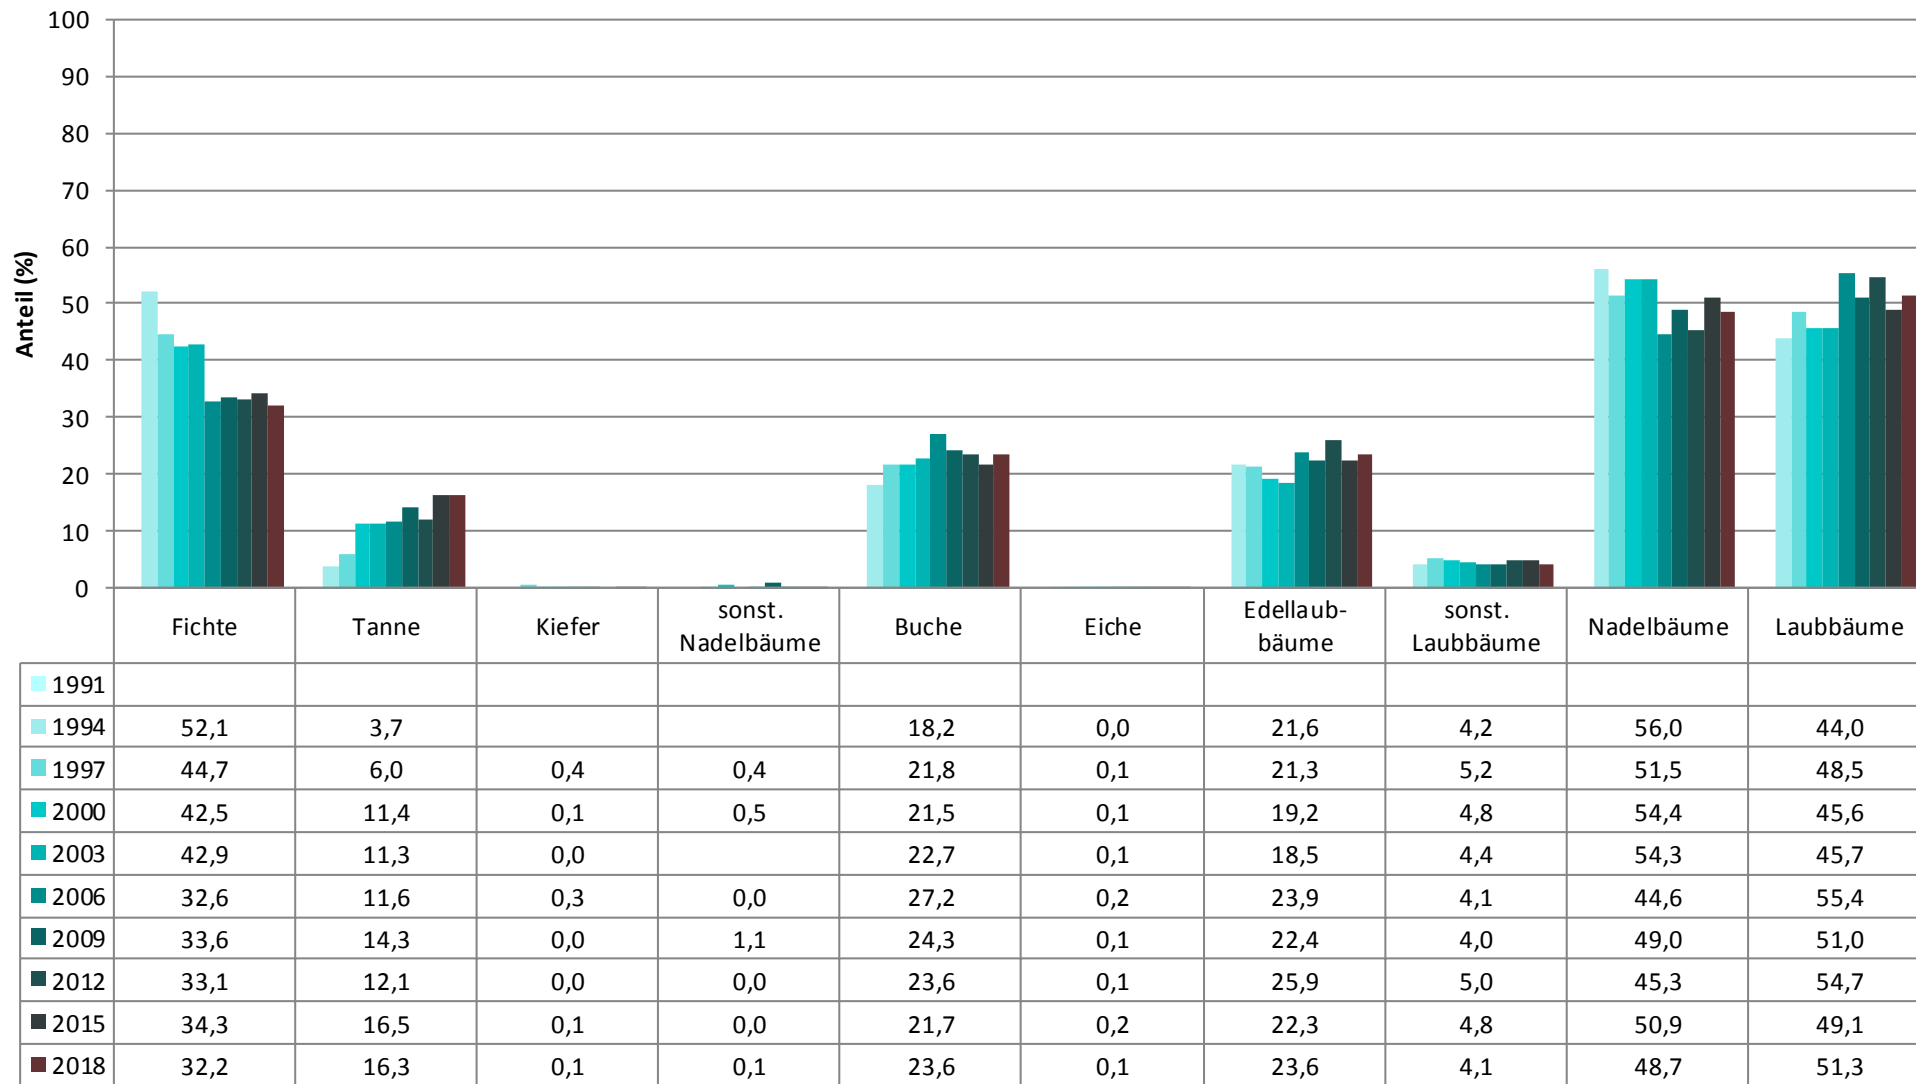

Auswertung der Verjüngungsinventur 2018 für die Hegegemeinschaft Nr. 805 Isarwinkel (Landkreis Bad Tölz-Wolfratshausen)

Anzahl der erfassten Verjüngungsflächen: 128, davon ungeschützt: 122, teilweise geschützt: 4, vollständig geschützt: 2

Geschützte Baumartengruppen (Anzahl der vollständig geschützten Flächen, mit Mehrfachnennungen): Tanne (2)

Verjüngungspflanzen ab 20 Zentimeter Höhe bis zur maximalen Verbisshöhe

Baumartengruppe	Aufgenommene Pflanzen insgesamt		Pflanzen ohne Verbiss und ohne Fegeschaden		Pflanzen mit Verbiss und/oder Fegeschaden		Pflanzen mit Leittriebverbiss		Pflanzen mit Verbiss im oberen Drittel		Pflanzen mit Fegeschaden	
	Anzahl	Anteil (%)	Anzahl	Anteil (%)	Anzahl	Anteil (%)	Anzahl	Anteil (%)	Anzahl	Anteil (%)	Anzahl	Anteil (%)
Fichte	3045	32,2	2860	93,9	185	6,1	66	2,2	184	6,0	2	0,1
Tanne	1536	16,3	874	56,9	662	43,1	357	23,2	660	43,0	2	0,1
Kiefer	5	0,1	4	80,0	1	20,0	0	0,0	0	0,0	1	20,0
Sonstiges Nadelholz	13	0,1	6	46,2	7	53,8	2	15,4	4	30,8	3	23,1
Nadelholz gesamt	4599	48,7	3744	81,4	855	18,6	425	9,2	848	18,4	8	0,2
Buche	2230	23,6	1453	65,2	777	34,8	350	15,7	777	34,8	0	0,0
Eiche	10	0,1	2	20,0	8	80,0	7	70,0	8	80,0	0	0,0
Edellaubholz	2228	23,6	729	32,7	1499	67,3	935	42,0	1499	67,3	0	0,0
Sonstiges Laubholz	383	4,1	199	52,0	184	48,0	91	23,8	184	48,0	0	0,0
Laubholz gesamt	4851	51,3	2383	49,1	2468	50,9	1383	28,5	2468	50,9	0	0,0
Alle Baumarten	9450	100,0	6127	64,8	3323	35,2	1808	19,1	3316	35,1	8	0,1

**Zeitreihe der Baumartenanteile der Pflanzen ab 20 Zentimeter Höhe bis zur maximalen Verbisshöhe
Hegegemeinschaft Nr. 805 Isarwinkel**

Jahr

**Zeitreihe Pflanzen ab 20 Zentimeter bis zur maximalen Verbisshöhe ohne Verbiss und ohne Fegeschäden
Hegegemeinschaft Nr. 805 Isarwinkel**

Jahr

**Zeitreihe Pflanzen ab 20 cm bis zur maximalen Verbisshöhe mit Verbiss und/oder Fegeschäden
Hegegemeinschaft Nr. 805 Isarwinkel**

Jahr

**Zeitreihe Pflanzen ab 20 cm bis zur maximalen Verbisshöhe mit Leittriebverbiss
Hegegemeinschaft Nr. 805 Isarwinkel**