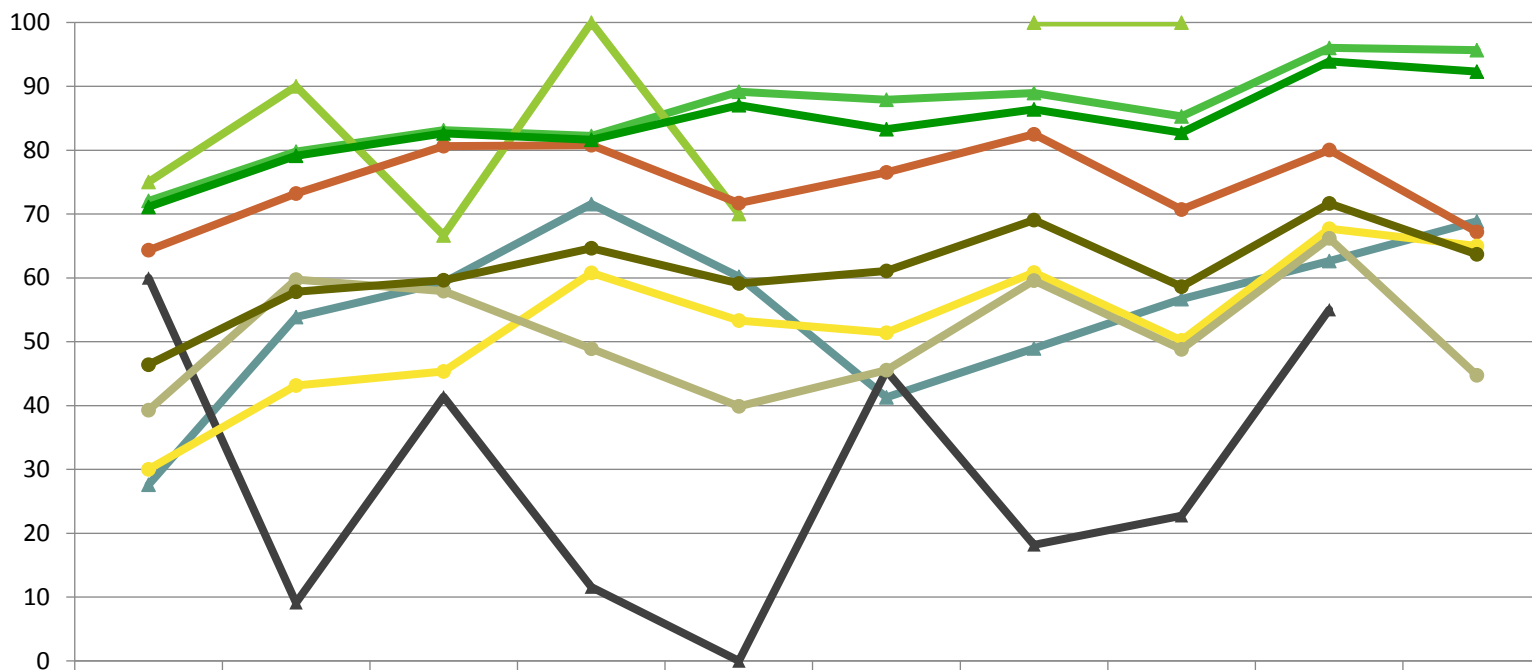

Zeitreihe der Anteile der Pflanzen ohne Verbiss und ohne Fegeschäden
Höhenbereich: ab 20 Zentimeter bis zur maximalen Verbisshöhe
Hegegemeinschaft Nr. 23 Eurasburg (Landkreis Bad Tölz-Wolfratshausen)

2018

Anteile der unverbissenen und unverfegten Pflanzen (%)

	1991	1994	1997	2000	2003	2006	2009	2012	2015	2018
Fichte	72,0	79,8	83,1	82,2	89,2	87,9	89,0	85,3	96,0	95,7
Tanne	27,6	53,8	59,3	71,6	60,2	41,3	48,9	56,7	62,6	68,9
Kiefer	75,0	90,0	66,7	100,0	70,0		100,0	100,0		
Buche	64,3	73,2	80,6	80,8	71,7	76,5	82,5	70,7	80,0	67,2
Eiche	60,0	9,1	41,4	11,5	0,0	45,5	18,2	22,7	55,0	
Edellaubbäume	30,0	43,1	45,3	60,8	53,3	51,4	60,8	50,2	67,7	65,0
sonst. Laubbäume	39,3	59,7	57,9	48,9	39,9	45,6	59,6	48,8	66,2	44,7
Nadelbäume	71,1	79,1	82,6	81,6	87,0	83,3	86,4	82,7	93,9	92,3
Laubbäume	46,4	57,8	59,6	64,6	59,1	61,1	69,1	58,6	71,6	63,7

Jahr