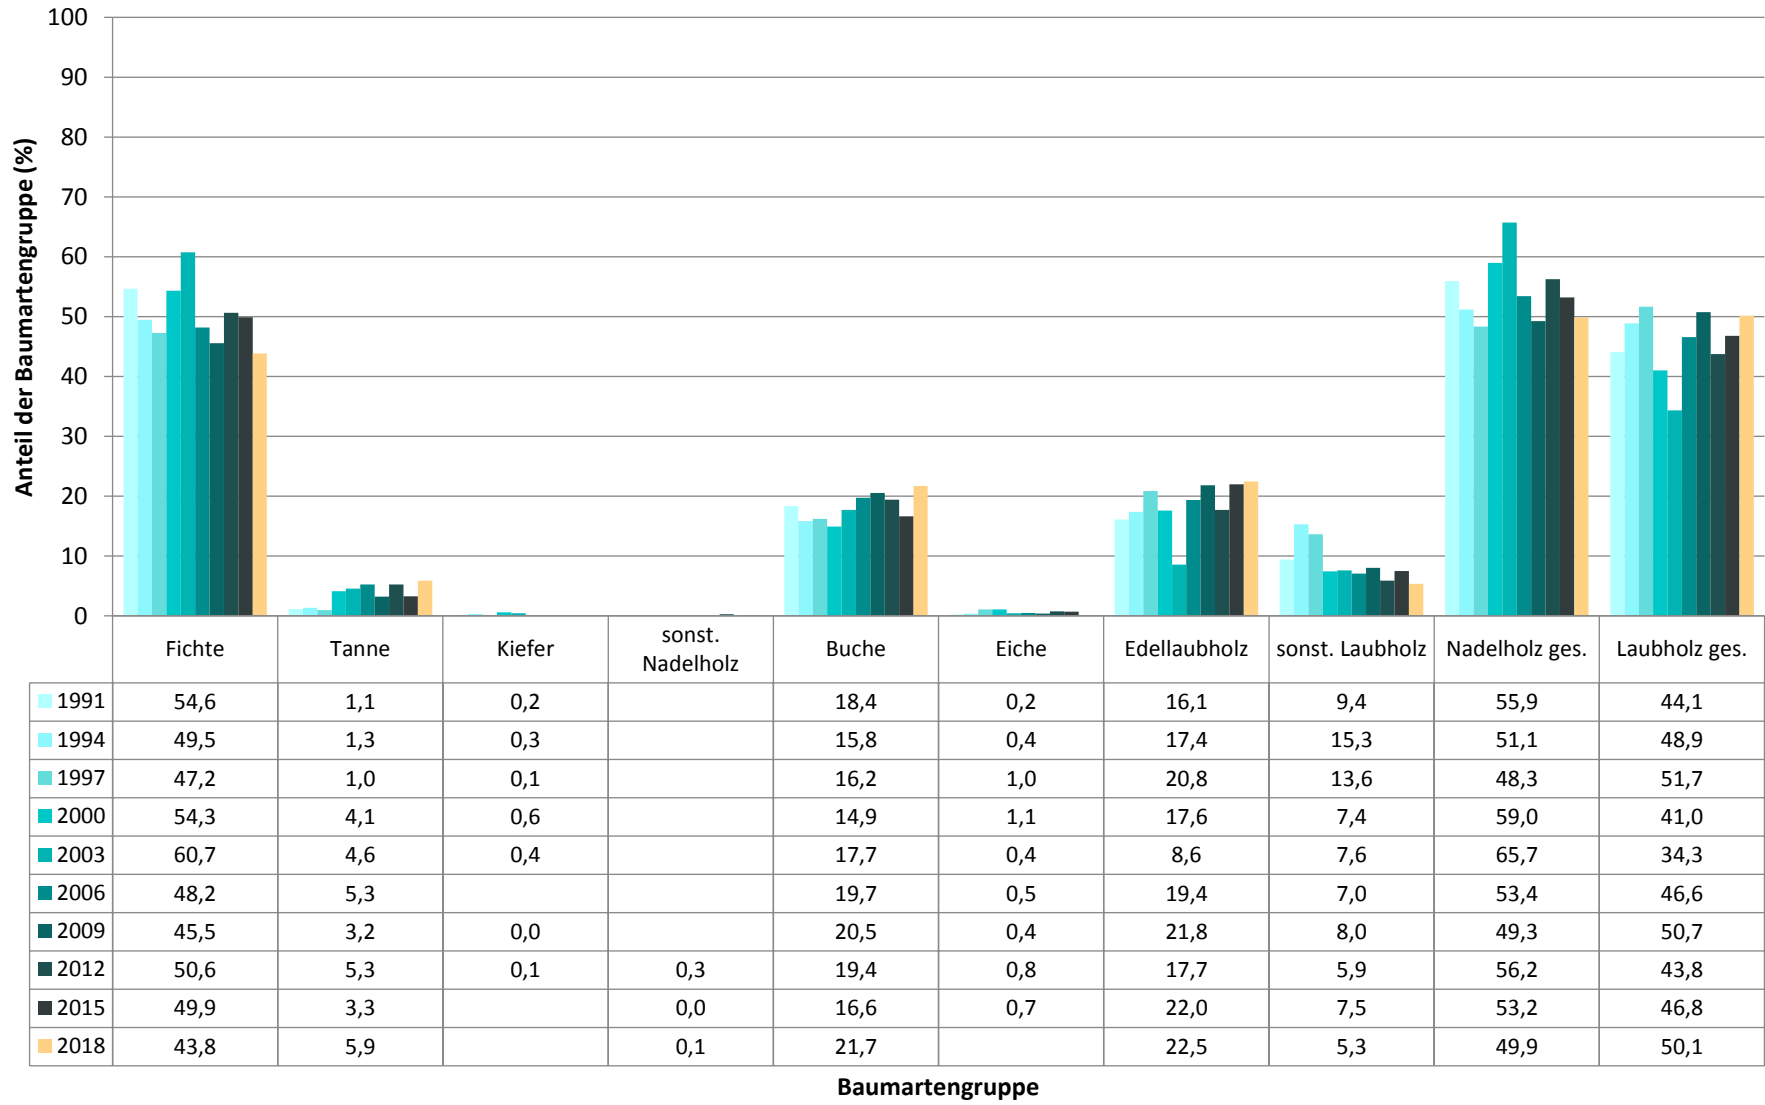

Auswertung der Verjüngungsinventur 2018 für die Hegegemeinschaft Nr. 23 Eurasburg (Landkreis Bad Tölz-Wolfratshausen)

2018

Anzahl der erfassten Verjüngungsflächen: 38, davon ungeschützt: 34, teilweise geschützt: 4, vollständig geschützt: 0

Verjüngungspflanzen ab 20 Zentimeter Höhe bis zur maximalen Verbisshöhe

Baumartengruppe	Aufgenommene Pflanzen insgesamt		Pflanzen ohne Verbiss und ohne Fegeschaden		Pflanzen mit Verbiss und/oder Fegeschaden		Pflanzen mit Leittriebverbiss		Pflanzen mit Verbiss im oberen Drittel		Pflanzen mit Fegeschaden	
	Anzahl	Anteil (%)	Anzahl	Anteil (%)	Anzahl	Anteil (%)	Anzahl	Anteil (%)	Anzahl	Anteil (%)	Anzahl	Anteil (%)
Fichte	1249	43,8	1195	95,7	54	4,3	18	1,4	54	4,3	0	0
Tanne	167	5,9	115	68,9	52	31,1	38	22,8	52	31,1	0	0
Kiefer	1	0	1	100	0	0	0	0	0	0	0	0
Sonst. Nadelholz	4	0,1	1	25	3	75	3	75	3	75	0	0
Nadelholz gesamt	1421	49,9	1312	92,3	109	7,7	59	4,2	109	7,7	0	0
Buche	619	21,7	416	67,2	203	32,8	129	20,8	203	32,8	0	0
Eiche	18	0,6	10	55,6	8	44,4	8	44,4	8	44,4	0	0
Edellaubholz	640	22,5	416	65	224	35	135	21,1	224	35	0	0
Sonst. Laubholz	152	5,3	68	44,7	84	55,3	56	36,8	84	55,3	0	0
Laubholz gesamt	1429	50,1	910	63,7	519	36,3	328	23	519	36,3	0	0
Alle Baumarten	2850	100	2222	78	628	22	387	13,6	628	22	0	0

Verjüngungspflanzen kleiner 20 Zentimeter Höhe

Baumartengruppe	Aufgenommene Pflanzen insgesamt		Pflanzen ohne Verbiss im oberen Drittel		Pflanzen mit Verbiss im oberen Drittel	
	Anzahl	Anteil (%)	Anzahl	Anteil (%)	Anzahl	Anteil (%)
Fichte	348	49,9	345	99,1	3	0,9
Tanne	70	10	42	60	28	40
Kiefer	0	0	0	0	0	0
Sonst. Nadelholz	0	0	0	0	0	0
Nadelholz gesamt	418	60	387	92,6	31	7,4
Buche	72	10,3	69	95,8	3	4,2
Eiche	7	1	2	28,6	5	71,4
Edellaubholz	181	26	162	89,5	19	10,5
Sonst. Laubholz	19	2,7	12	63,2	7	36,8
Laubholz gesamt	279	40	245	87,8	34	12,2
Alle Baumarten	697	100	632	90,7	65	9,3

Verjüngungspflanzen über Verbisshöhe (Erhebung von Fegeschäden)

Baumartengruppe	Aufgenommene Pflanzen insgesamt		Pflanzen ohne Fegeschaden		Pflanzen mit Fegeschaden	
	Anzahl	Anteil (%)	Anzahl	Anteil (%)	Anzahl	Anteil (%)
Fichte	68	17,5	68	100	0	0
Tanne	11	2,8	10	90,9	1	9,1
Kiefer	0	0	0	0	0	0
Sonst. Nadelholz	0	0	0	0	0	0
Nadelholz gesamt	79	20,4	78	98,7	1	1,3
Buche	176	45,4	176	100	0	0
Eiche	0	0	0	0	0	0
Edellaubholz	98	25,3	95	96,9	3	3,1
Sonst. Laubholz	35	9	34	97,1	1	2,9
Laubholz gesamt	309	79,6	305	98,7	4	1,3
Alle Baumarten	388	100	383	98,7	5	1,3

Zeitreihe der Baumartenanteile der aufgenommenen Verjüngungspflanzen
Höhenbereich: ab 20 Zentimeter Höhe bis zur maximalen Verbisshöhe
Hegegemeinschaft Nr. 23 Eurasburg (Landkreis Bad Tölz-Wolfratshausen)

2018