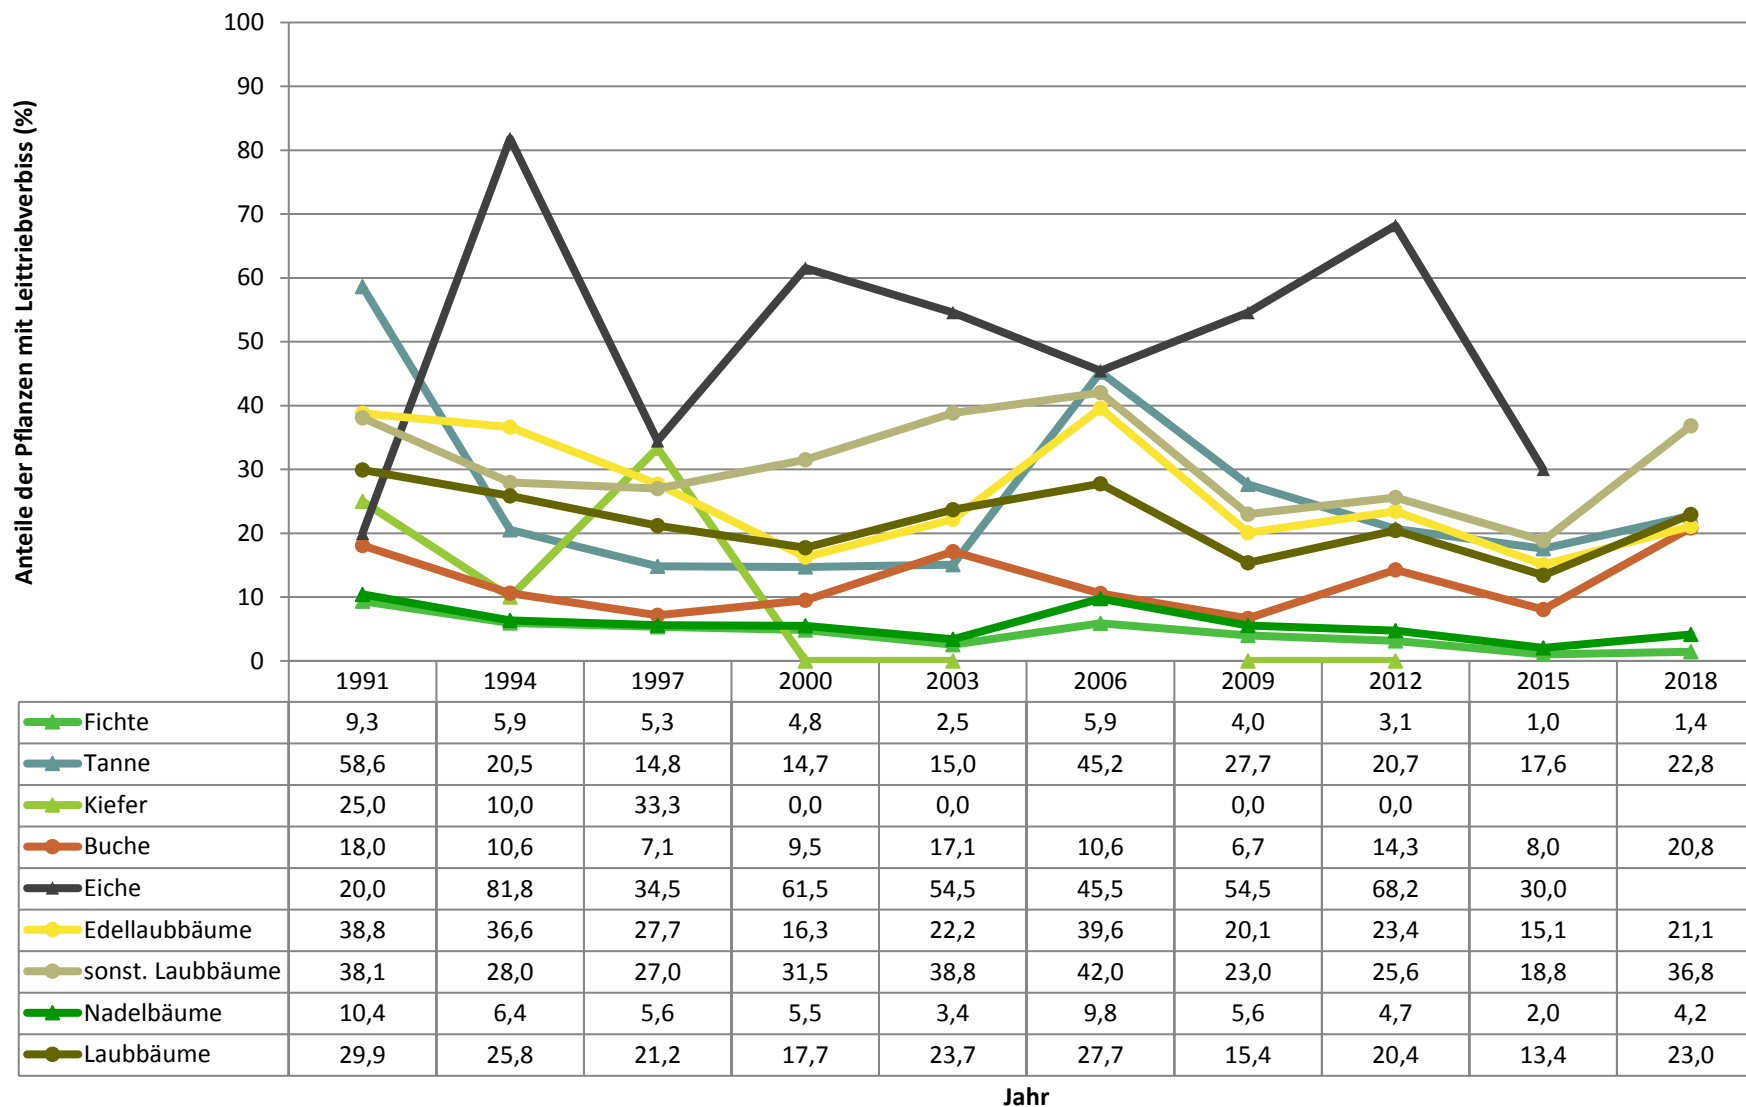

Zeitreihe der Anteile der Pflanzen mit Leittriebverbiss
Höhenbereich: ab 20 Zentimeter bis zur maximalen Verbisshöhe
Hegegemeinschaft Nr. 23 Eurasburg (Landkreis Bad Tölz-Wolfratshausen)