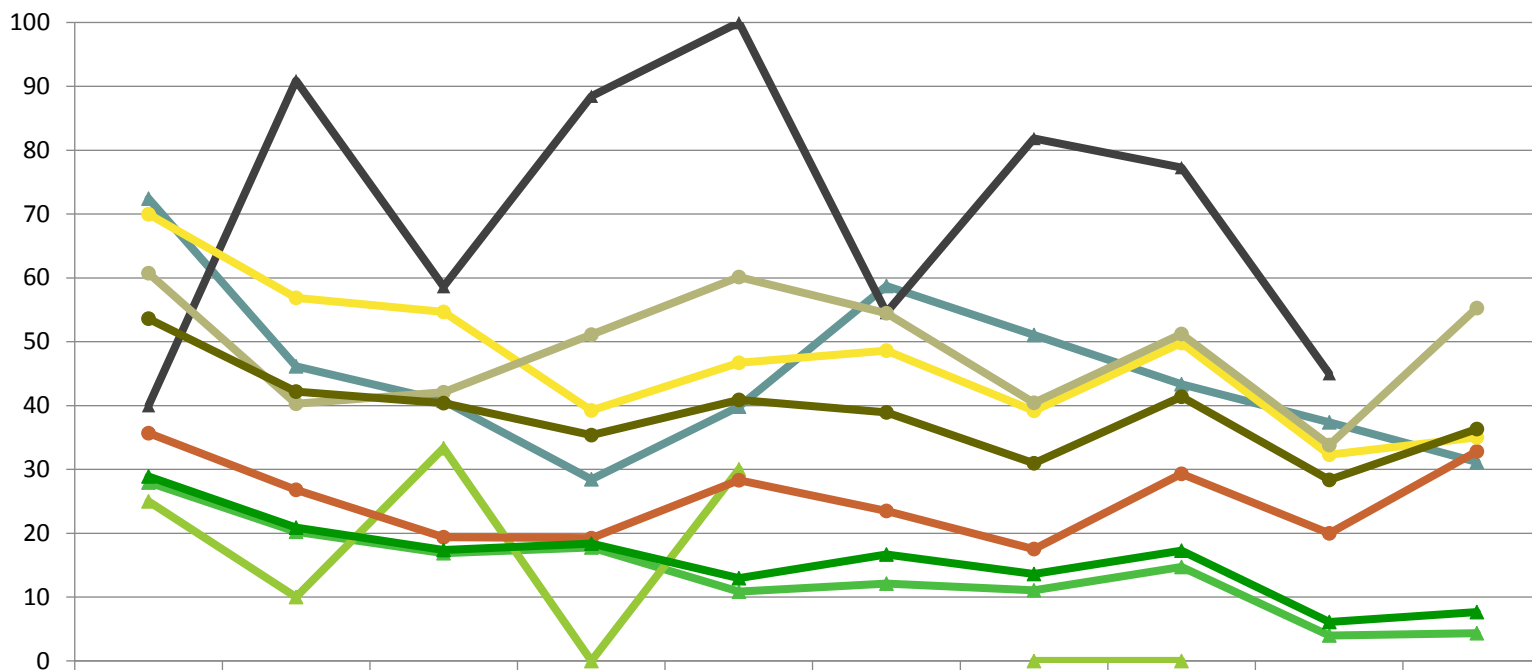

Zeitreihe der Anteile der Pflanzen mit Verbiss und/oder Fegeschäden
Höhenbereich: ab 20 Zentimeter bis zur maximalen Verbisshöhe
Hegegemeinschaft Nr. 23 Eurasburg (Landkreis Bad Tölz-Wolfratshausen)

2018

Anteile der verbissenen und/oder verletzten Pflanzen (%)

	1991	1994	1997	2000	2003	2006	2009	2012	2015	2018
▲ Fichte	28,0	20,2	16,9	17,8	10,8	12,1	11,0	14,7	4,0	4,3
▲ Tanne	72,4	46,2	40,7	28,4	39,8	58,7	51,1	43,3	37,4	31,1
▲ Kiefer	25,0	10,0	33,3	0,0	30,0		0,0	0,0		
● Buche	35,7	26,8	19,4	19,2	28,3	23,5	17,5	29,3	20,0	32,8
▲ Eiche	40,0	90,9	58,6	88,5	100,0	54,5	81,8	77,3	45,0	
● Edellaubbäume	70,0	56,9	54,7	39,2	46,7	48,6	39,2	49,8	32,3	35,0
● sonst. Laubbäume	60,7	40,3	42,1	51,1	60,1	54,4	40,4	51,2	33,8	55,3
▲ Nadelbäume	28,9	20,9	17,4	18,4	13,0	16,7	13,6	17,3	6,1	7,7
● Laubbäume	53,6	42,2	40,4	35,4	40,9	38,9	30,9	41,4	28,4	36,3

Jahr