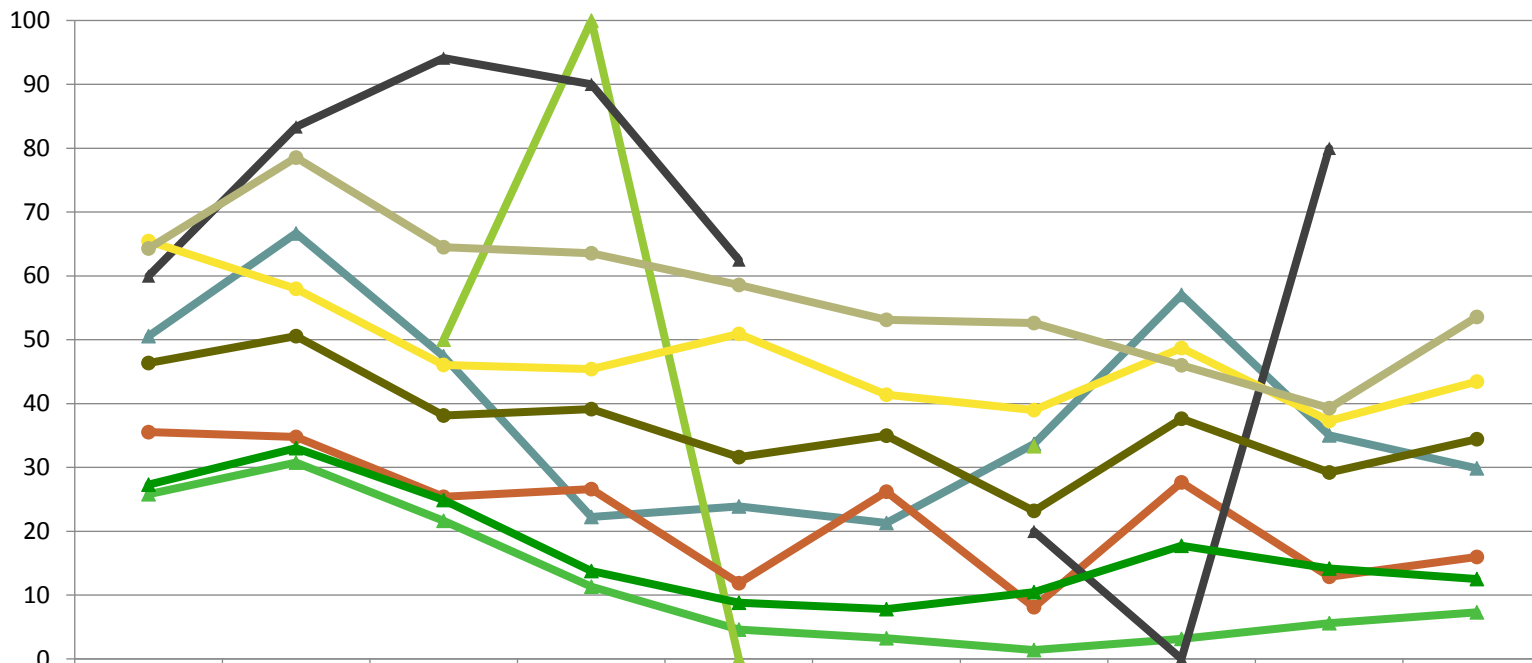

2018

Zeitreihe der Anteile der Pflanzen mit Verbiss und/oder Fegeschäden
Höhenbereich: ab 20 Zentimeter bis zur maximalen Verbisshöhe
Hegegemeinschaft Nr. 21 Dietramszell (Landkreis Bad Tölz-Wolfratshausen)

Anteile der verbissenen und/oder verletzten Pflanzen (%)

	1991	1994	1997	2000	2003	2006	2009	2012	2015	2018
▲ Fichte	25,8	30,8	21,6	11,3	4,6	3,3	1,4	3,1	5,6	7,3
▲ Tanne	50,6	66,7	47,4	22,2	23,9	21,3	33,6	57,0	35,0	29,8
▲ Kiefer			50,0	100,0	0,0		33,3			
● Buche	35,5	34,8	25,4	26,6	11,8	26,2	8,1	27,6	12,8	16,0
▲ Eiche	60,0	83,3	94,1	90,0	62,5		20,0	0,0	80,0	
● Edellaubbäume	65,4	58,0	46,0	45,4	50,9	41,4	39,0	48,7	37,3	43,5
● sonst. Laubbäume	64,3	78,5	64,5	63,5	58,6	53,1	52,6	46,0	39,3	53,5
▲ Nadelbäume	27,3	33,0	24,9	13,8	8,8	7,8	10,5	17,7	14,1	12,5
● Laubbäume	46,4	50,6	38,1	39,1	31,6	35,0	23,2	37,6	29,2	34,4

Jahr