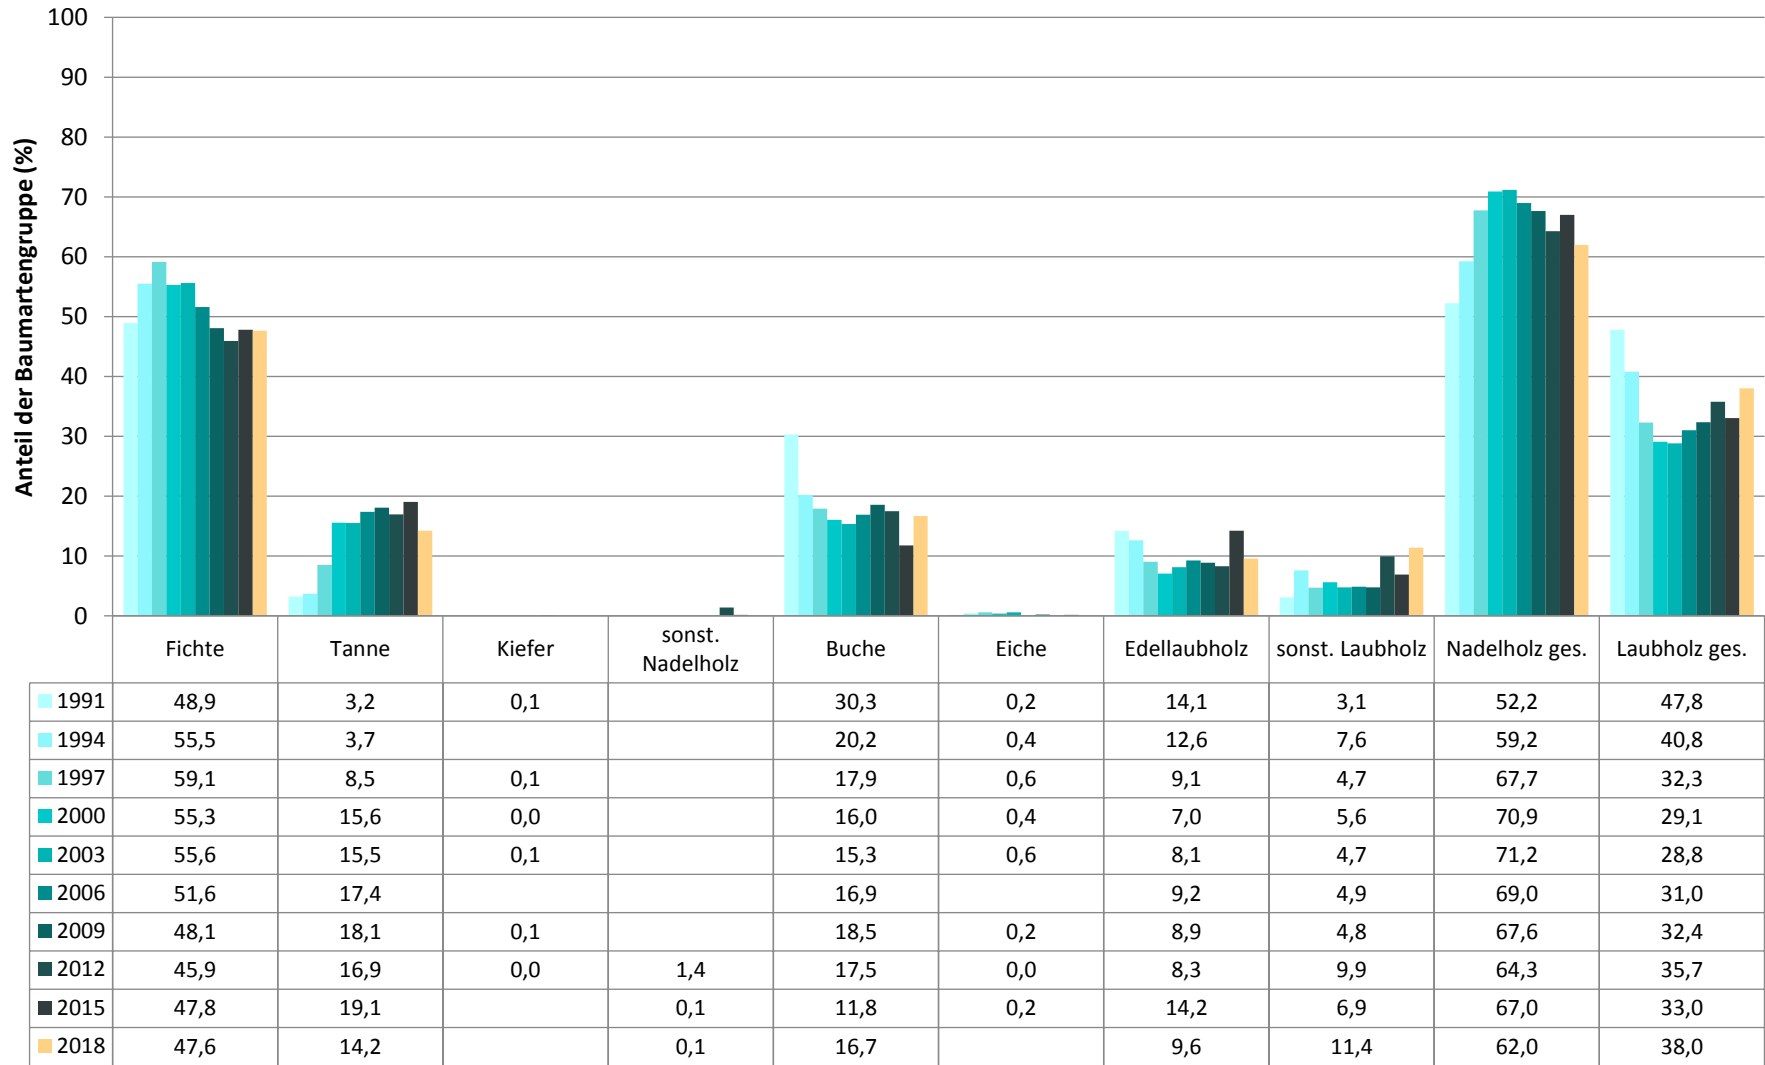

Auswertung der Verjüngungsinventur 2018 für die Hegegemeinschaft Nr. 21 Dietramszell (Landkreis Bad Tölz-Wolfratshausen)

2018

Anzahl der erfassten Verjüngungsflächen: 33, davon ungeschützt: 31, teilweise geschützt: 2, vollständig geschützt: 0

Verjüngungspflanzen ab 20 Zentimeter Höhe bis zur maximalen Verbisshöhe

Baumartengruppe	Aufgenommene Pflanzen insgesamt		Pflanzen ohne Verbiss und ohne Fegeschaden		Pflanzen mit Verbiss und/oder Fegeschaden		Pflanzen mit Leittriebverbiss		Pflanzen mit Verbiss im oberen Drittel		Pflanzen mit Fegeschaden	
	Anzahl	Anteil (%)	Anzahl	Anteil (%)	Anzahl	Anteil (%)	Anzahl	Anteil (%)	Anzahl	Anteil (%)	Anzahl	Anteil (%)
Fichte	1179	47,6	1093	92,7	86	7,3	30	2,5	86	7,3	0	0
Tanne	352	14,2	247	70,2	105	29,8	32	9,1	105	29,8	0	0
Kiefer	1	0	1	100	0	0	0	0	0	0	0	0
Sonst. Nadelholz	2	0,1	1	50	1	50	0	0	1	50	0	0
Nadelholz gesamt	1534	62	1342	87,5	192	12,5	62	4	192	12,5	0	0
Buche	413	16,7	347	84	66	16	26	6,3	65	15,7	1	0,2
Eiche	9	0,4	5	55,6	4	44,4	3	33,3	4	44,4	0	0
Edellaubholz	237	9,6	134	56,5	103	43,5	38	16	103	43,5	0	0
Sonst. Laubholz	282	11,4	131	46,5	151	53,5	62	22	151	53,5	0	0
Laubholz gesamt	941	38	617	65,6	324	34,4	129	13,7	323	34,3	1	0,1
Alle Baumarten	2475	100	1959	79,2	516	20,8	191	7,7	515	20,8	1	0

Verjüngungspflanzen kleiner 20 Zentimeter Höhe

Baumartengruppe	Aufgenommene Pflanzen insgesamt		Pflanzen ohne Verbiss im oberen Drittel		Pflanzen mit Verbiss im oberen Drittel	
	Anzahl	Anteil (%)	Anzahl	Anteil (%)	Anzahl	Anteil (%)
Fichte	327	56,5	325	99,4	2	0,6
Tanne	87	15	81	93,1	6	6,9
Kiefer	0	0	0	0	0	0
Sonst. Nadelholz	0	0	0	0	0	0
Nadelholz gesamt	414	71,5	406	98,1	8	1,9
Buche	54	9,3	50	92,6	4	7,4
Eiche	2	0,3	1	50	1	50
Edellaubholz	95	16,4	87	91,6	8	8,4
Sonst. Laubholz	14	2,4	11	78,6	3	21,4
Laubholz gesamt	165	28,5	149	90,3	16	9,7
Alle Baumarten	579	100	555	95,9	24	4,1

Verjüngungspflanzen über Verbisshöhe (Erhebung von Fegeschäden)

Baumartengruppe	Aufgenommene Pflanzen insgesamt		Pflanzen ohne Fegeschaden		Pflanzen mit Fegeschaden	
	Anzahl	Anteil (%)	Anzahl	Anteil (%)	Anzahl	Anteil (%)
Fichte	7	2,7	7	100	0	0
Tanne	18	6,8	18	100	0	0
Kiefer	0	0	0	0	0	0
Sonst. Nadelholz	0	0	0	0	0	0
Nadelholz gesamt	25	9,5	25	100	0	0
Buche	116	44,1	116	100	0	0
Eiche	0	0	0	0	0	0
Edellaubholz	38	14,4	38	100	0	0
Sonst. Laubholz	84	31,9	82	97,6	2	2,4
Laubholz gesamt	238	90,5	236	99,2	2	0,8
Alle Baumarten	263	100	261	99,2	2	0,8

Zeitreihe der Baumartenanteile der aufgenommenen Verjüngungspflanzen
Höhenbereich: ab 20 Zentimeter Höhe bis zur maximalen Verbisshöhe
Hegegemeinschaft Nr. 21 Dietramszell (Landkreis Bad Tölz-Wolfratshausen)

2018

Baumartengruppe