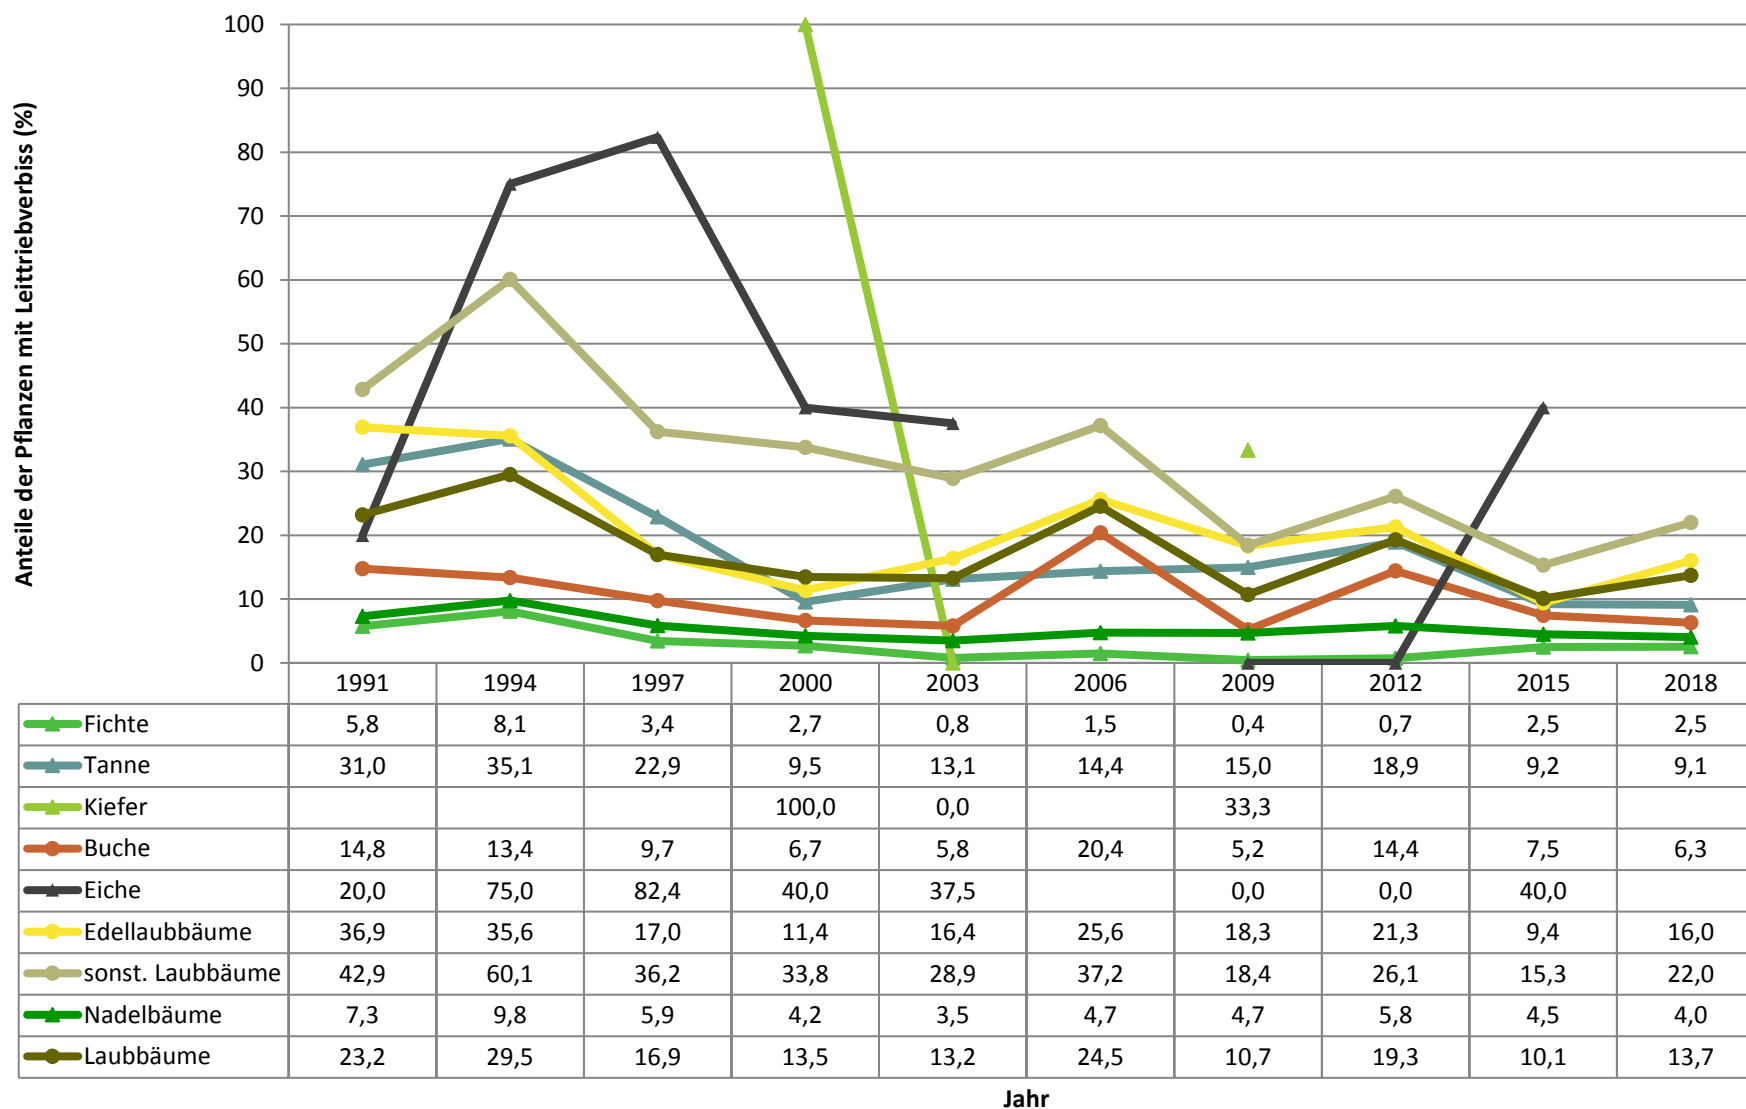

Verjüngungspflanzen ab 20 Zentimeter Höhe bis zur maximalen Verbisshöhe

Baumartengruppe	Aufgenommene Pflanzen insgesamt		Pflanzen ohne Verbiss und ohne Fegeschaden		Pflanzen mit Verbiss und/oder Fegeschaden		Pflanzen mit Leittriebverbiss		Pflanzen mit Verbiss im oberen Drittel		Pflanzen mit Fegeschaden	
	Anzahl	Anteil (%)	Anzahl	Anteil (%)	Anzahl	Anteil (%)	Anzahl	Anteil (%)	Anzahl	Anteil (%)	Anzahl	Anteil (%)
Fichte	1179	47,6	1093	92,7	86	7,3	30	2,5	86	7,3	0	0
Tanne	352	14,2	247	70,2	105	29,8	32	9,1	105	29,8	0	0
Kiefer	1	0	1	100	0	0	0	0	0	0	0	0
Sonst. Nadelholz	2	0,1	1	50	1	50	0	0	1	50	0	0
Nadelholz gesamt	1534	62	1342	87,5	192	12,5	62	4	192	12,5	0	0
Buche	413	16,7	347	84	66	16	26	6,3	65	15,7	1	0,2
Eiche	9	0,4	5	55,6	4	44,4	3	33,3	4	44,4	0	0
Edellaubholz	237	9,6	134	56,5	103	43,5	38	16	103	43,5	0	0
Sonst. Laubholz	282	11,4	131	46,5	151	53,5	62	22	151	53,5	0	0
Laubholz gesamt	941	38	617	65,6	324	34,4	129	13,7	323	34,3	1	0,1
Alle Baumarten	2475	100	1959	79,2	516	20,8	191	7,7	515	20,8	1	0

Verjüngungspflanzen über Verbisshöhe (Erhebung von Fegeschäden)

Baumartengruppe	Aufgenommene Pflanzen insgesamt		Pflanzen ohne Fegeschaden		Pflanzen mit Fegeschaden	
	Anzahl	Anteil (%)	Anzahl	Anteil (%)	Anzahl	Anteil (%)
Fichte	7	2,7	7	100	0	0
Tanne	18	6,8	18	100	0	0
Kiefer	0	0	0	0	0	0
Sonst. Nadelholz	0	0	0	0	0	0
Nadelholz gesamt	25	9,5	25	100	0	0
Buche	116	44,1	116	100	0	0
Eiche	0	0	0	0	0	0
Edellaubholz	38	14,4	38	100	0	0
Sonst. Laubholz	84	31,9	82	97,6	2	2,4
Laubholz gesamt	238	90,5	236	99,2	2	0,8
Alle Baumarten	263	100	261	99,2	2	0,8

Zeitreihe der Baumartenanteile der aufgenommenen Verjüngungspflanzen
Höhenbereich: ab 20 Zentimeter Höhe bis zur maximalen Verbisshöhe
Hegegemeinschaft Nr. 21 Dietramszell (Landkreis Bad Tölz-Wolfratshausen)

2018

Baumartengruppe

Zeitreihe der Anteile der Pflanzen mit Leittriebverbiss
Höhenbereich: ab 20 Zentimeter bis zur maximalen Verbisshöhe
Hegegemeinschaft Nr. 21 Dietramszell (Landkreis Bad Tölz-Wolfratshausen)