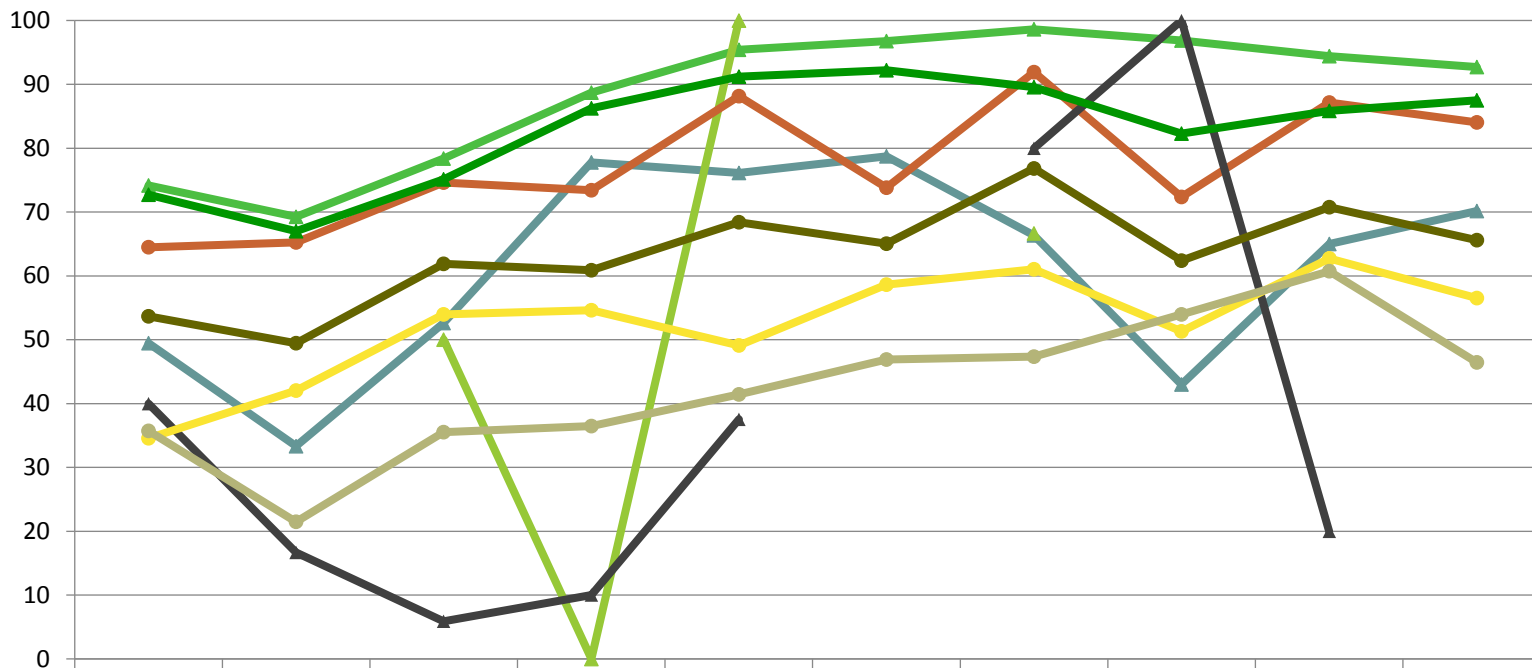

2018

Zeitreihe der Anteile der Pflanzen ohne Verbiss und ohne Fegeschäden
Höhenbereich: ab 20 Zentimeter bis zur maximalen Verbisshöhe
Hegegemeinschaft Nr. 21 Dietramszell (Landkreis Bad Tölz-Wolfratshausen)

Anteile der unverbissenen und unverfegten Pflanzen (%)

	1991	1994	1997	2000	2003	2006	2009	2012	2015	2018
▲ Fichte	74,2	69,2	78,4	88,7	95,4	96,8	98,6	96,9	94,4	92,7
▲ Tanne	49,4	33,3	52,6	77,8	76,1	78,7	66,4	43,0	65,0	70,2
▲ Kiefer			50,0	0,0	100,0		66,7			
● Buche	64,5	65,2	74,6	73,4	88,2	73,8	91,9	72,4	87,2	84,0
▲ Eiche	40,0	16,7	5,9	10,0	37,5		80,0	100,0	20,0	
● Edellaubbäume	34,6	42,0	54,0	54,6	49,1	58,6	61,0	51,3	62,7	56,5
● sonst. Laubbäume	35,7	21,5	35,5	36,5	41,4	46,9	47,4	54,0	60,7	46,5
▲ Nadelbäume	72,7	67,0	75,1	86,2	91,2	92,2	89,5	82,3	85,9	87,5
● Laubbäume	53,6	49,4	61,9	60,9	68,4	65,0	76,8	62,4	70,8	65,6

Jahr