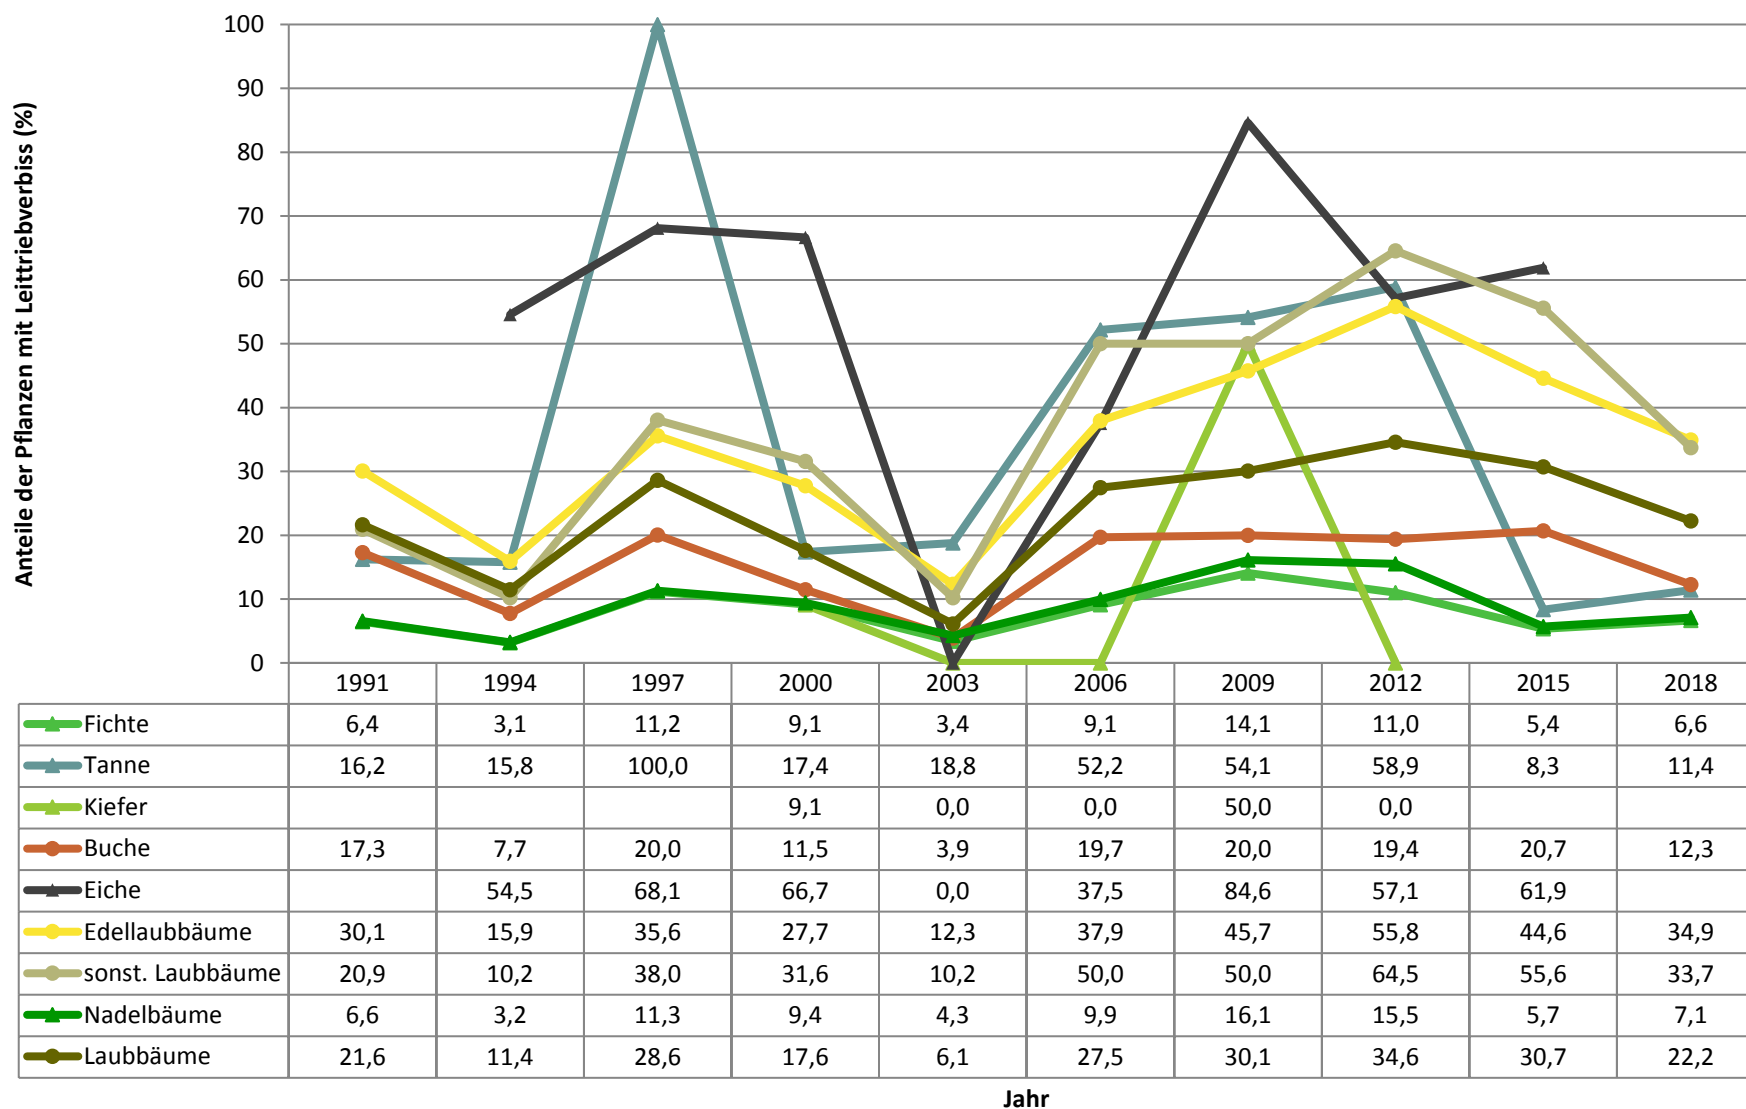

Verjüngungspflanzen über Verbisshöhe (Erhebung von Fegeschäden)

Baumartengruppe	Aufgenommene Pflanzen insgesamt		Pflanzen ohne Fegeschaden		Pflanzen mit Fegeschaden	
	Anzahl	Anteil (%)	Anzahl	Anteil (%)	Anzahl	Anteil (%)
Fichte	59	26,2	56	94,9	3	5,1
Tanne	3	1,3	3	100	0	0
Kiefer	0	0	0	0	0	0
Sonst. Nadelholz	1	0,4	1	100	0	0
Nadelholz gesamt	63	28	60	95,2	3	4,8
Buche	104	46,2	103	99	1	1
Eiche	0	0	0	0	0	0
Edellaubholz	46	20,4	45	97,8	1	2,2
Sonst. Laubholz	12	5,3	11	91,7	1	8,3
Laubholz gesamt	162	72	159	98,1	3	1,9
Alle Baumarten	225	100	219	97,3	6	2,7

Zeitreihe der Baumartenanteile der aufgenommenen Verjüngungspflanzen
Höhenbereich: ab 20 Zentimeter Höhe bis zur maximalen Verbisshöhe
Hegegemeinschaft Nr. 20 Egling (Landkreis Bad Tölz-Wolfratshausen)

2018

Zeitreihe der Anteile der Pflanzen mit Leittriebverbiss
Höhenbereich: ab 20 Zentimeter bis zur maximalen Verbisshöhe
Hegegemeinschaft Nr. 20 Egling (Landkreis Bad Tölz-Wolfratshausen)

Zeitreihe der Anteile der Pflanzen mit Verbiss und/oder Fegeschäden
Höhenbereich: ab 20 Zentimeter bis zur maximalen Verbisshöhe
Hegegemeinschaft Nr. 20 Egling (Landkreis Bad Tölz-Wolfratshausen)