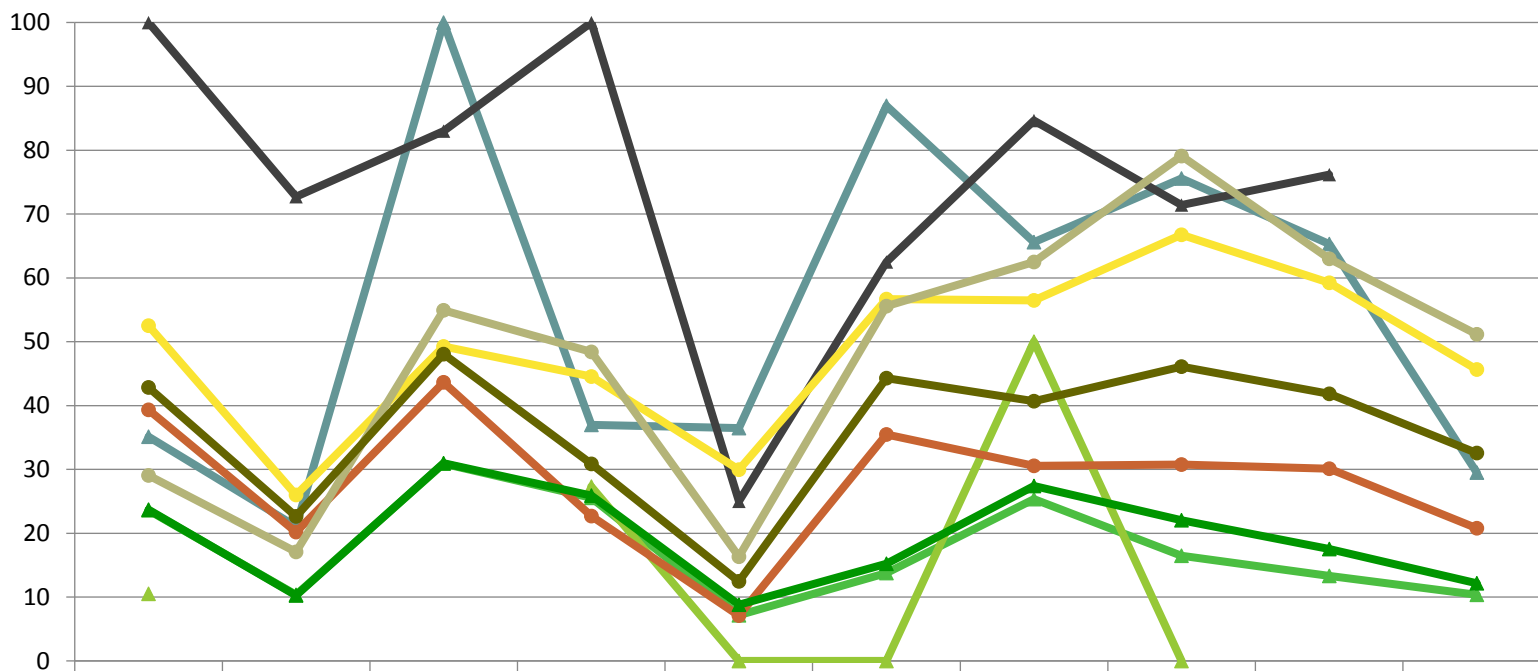

Zeitreihe der Baumartenanteile der aufgenommenen Verjüngungspflanzen
Höhenbereich: ab 20 Zentimeter Höhe bis zur maximalen Verbisshöhe
Hegegemeinschaft Nr. 20 Egling (Landkreis Bad Tölz-Wolfratshausen)

2018

Zeitreihe der Anteile der Pflanzen mit Leittriebverbiss
Höhenbereich: ab 20 Zentimeter bis zur maximalen Verbisshöhe
Hegegemeinschaft Nr. 20 Egling (Landkreis Bad Tölz-Wolfratshausen)

Zeitreihe der Anteile der Pflanzen mit Verbiss und/oder Fegeschäden
Höhenbereich: ab 20 Zentimeter bis zur maximalen Verbisshöhe
Hegegemeinschaft Nr. 20 Egling (Landkreis Bad Tölz-Wolfratshausen)

Anteile der verbissenen und/oder verfegten Pflanzen (%)

	1991	1994	1997	2000	2003	2006	2009	2012	2015	2018
Fichte	23,6	10,4	30,9	25,5	7,2	13,8	25,4	16,5	13,3	10,4
Tanne	35,1	21,1	100,0	37,0	36,5	87,0	65,6	75,6	65,3	29,5
Kiefer	10,5			27,3	0,0	0,0	50,0	0,0		
Buche	39,3	20,2	43,6	22,7	7,1	35,5	30,5	30,8	30,1	20,8
Eiche	100,0	72,7	83,0	100,0	25,0	62,5	84,6	71,4	76,2	
Edellaubbäume	52,5	26,0	49,2	44,5	29,9	56,7	56,5	66,7	59,2	45,6
sonst. Laubbäume	29,1	17,0	54,9	48,4	16,3	55,6	62,5	79,1	63,0	51,2
Nadelbäume	23,7	10,3	31,0	25,9	8,8	15,2	27,4	22,0	17,5	12,2
Laubbäume	42,8	22,6	48,1	30,9	12,4	44,3	40,7	46,1	41,8	32,6

Jahr

Zeitreihe der Anteile der Pflanzen ohne Verbiss und ohne Fegeschäden
Höhenbereich: ab 20 Zentimeter bis zur maximalen Verbisshöhe
Hegegemeinschaft Nr. 20 Egling (Landkreis Bad Tölz-Wolfratshausen)