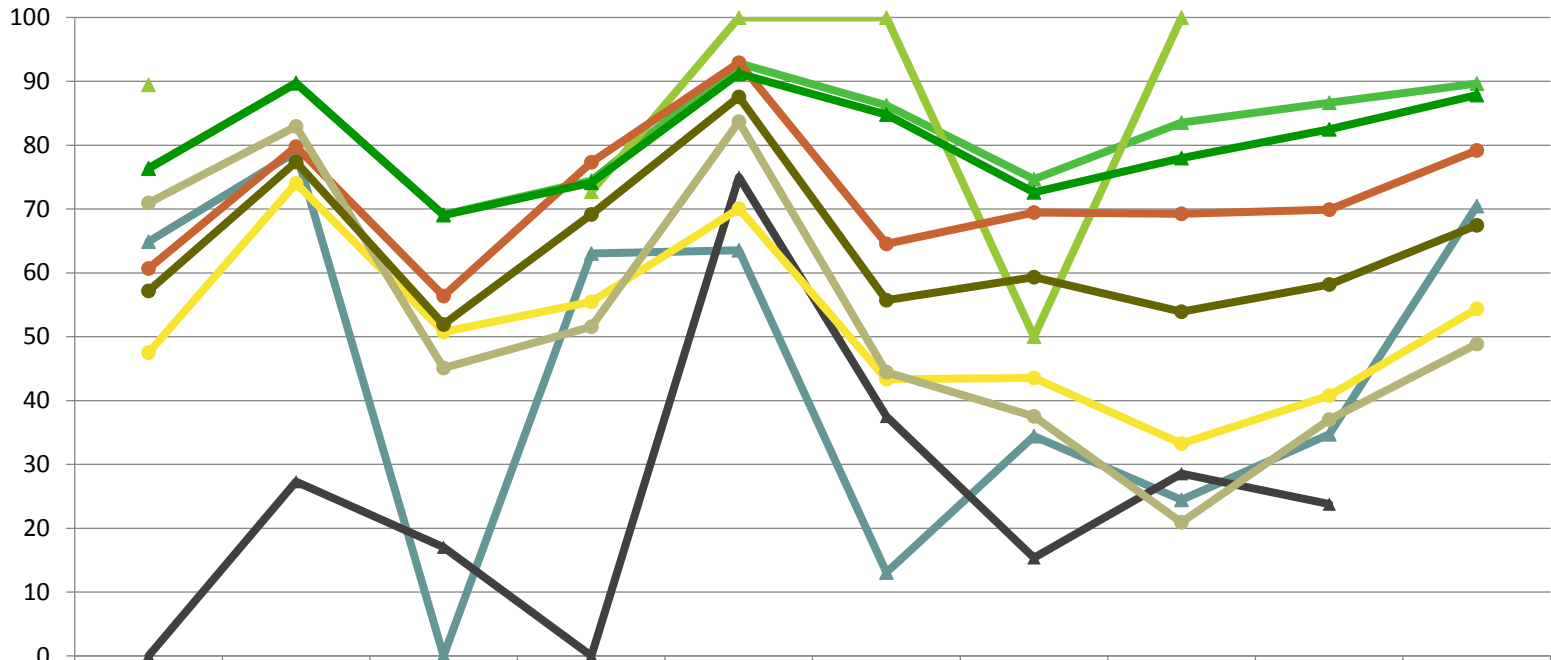

Zeitreihe der Anteile der Pflanzen ohne Verbiss und ohne Fegeschäden
Höhenbereich: ab 20 Zentimeter bis zur maximalen Verbisshöhe
Hegegemeinschaft Nr. 20 Egling (Landkreis Bad Tölz-Wolfratshausen)

2018

Anteile der unverbissenen und unverfegten Pflanzen (%)

	1991	1994	1997	2000	2003	2006	2009	2012	2015	2018
▲ Fichte	76,4	89,6	69,1	74,5	92,8	86,2	74,6	83,5	86,7	89,6
▲ Tanne	64,9	78,9	0,0	63,0	63,5	13,0	34,4	24,4	34,7	70,5
▲ Kiefer	89,5			72,7	100,0	100,0	50,0	100,0		
● Buche	60,7	79,8	56,4	77,3	92,9	64,5	69,5	69,2	69,9	79,2
▲ Eiche	0,0	27,3	17,0	0,0	75,0	37,5	15,4	28,6	23,8	
● Edellaubbäume	47,5	74,0	50,8	55,5	70,1	43,3	43,5	33,3	40,8	54,4
● sonst. Laubbäume	70,9	83,0	45,1	51,6	83,7	44,4	37,5	20,9	37,0	48,8
▲ Nadelbäume	76,3	89,7	69,0	74,1	91,2	84,8	72,6	78,0	82,5	87,8
● Laubbäume	57,2	77,4	51,9	69,1	87,6	55,7	59,3	53,9	58,2	67,4

Jahr