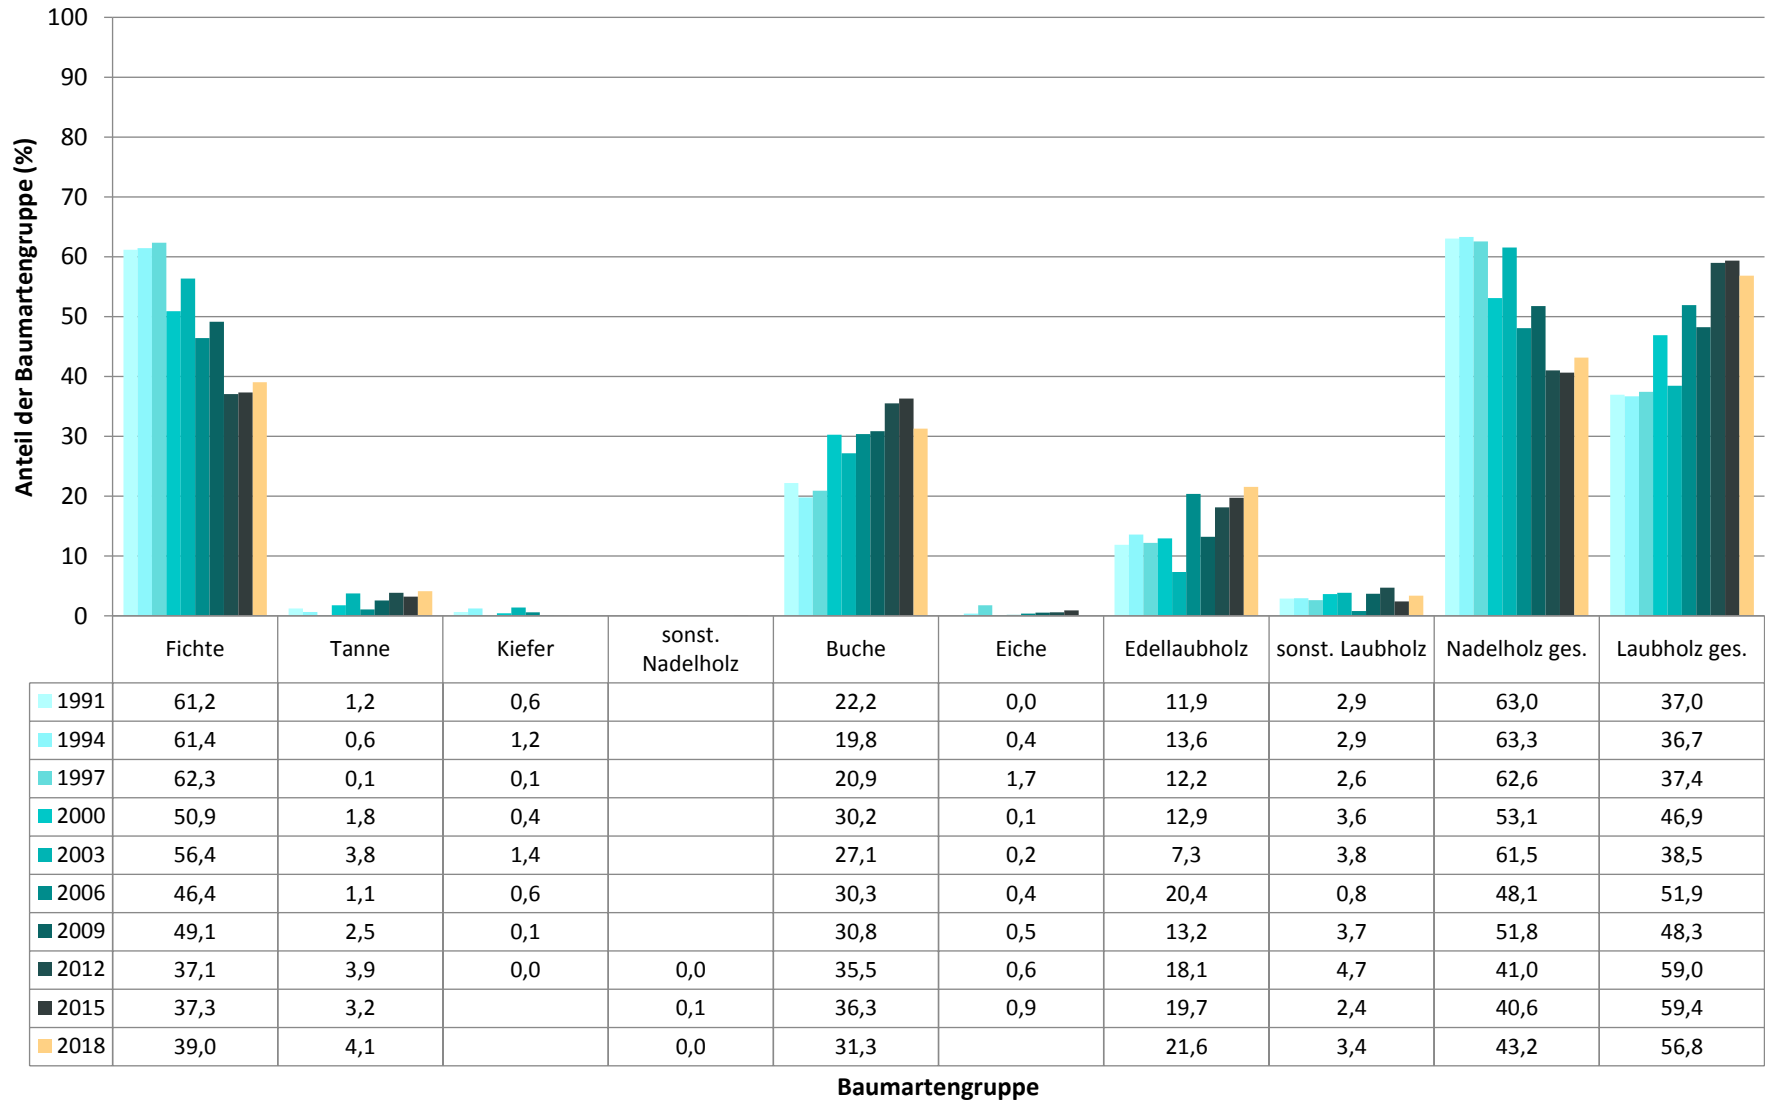

Auswertung der Verjüngungsinventur 2018 für die Hegegemeinschaft Nr. 20 Egling (Landkreis Bad Tölz-Wolfratshausen)

2018

Anzahl der erfassten Verjüngungsflächen: 36, davon ungeschützt: 33, teilweise geschützt: 1, vollständig geschützt: 2

Verjüngungspflanzen ab 20 Zentimeter Höhe bis zur maximalen Verbisshöhe

Baumartengruppe	Aufgenommene Pflanzen insgesamt		Pflanzen ohne Verbiss und ohne Fegeschaden		Pflanzen mit Verbiss und/oder Fegeschaden		Pflanzen mit Leittriebverbiss		Pflanzen mit Verbiss im oberen Drittel		Pflanzen mit Fegeschaden	
	Anzahl	Anteil (%)	Anzahl	Anteil (%)	Anzahl	Anteil (%)	Anzahl	Anteil (%)	Anzahl	Anteil (%)	Anzahl	Anteil (%)
Fichte	995	39	892	89,6	103	10,4	66	6,6	98	9,8	6	0,6
Tanne	105	4,1	74	70,5	31	29,5	12	11,4	31	29,5	0	0
Kiefer	0	0	0	0	0	0	0	0	0	0	0	0
Sonst. Nadelholz	1	0	1	100	0	0	0	0	0	0	0	0
Nadelholz gesamt	1101	43,2	967	87,8	134	12,2	78	7,1	129	11,7	6	0,5
Buche	798	31,3	632	79,2	166	20,8	98	12,3	166	20,8	1	0,1
Eiche	15	0,6	4	26,7	11	73,3	3	20	11	73,3	0	0
Edellaubholz	550	21,6	299	54,4	251	45,6	192	34,9	250	45,5	1	0,2
Sonst. Laubholz	86	3,4	42	48,8	44	51,2	29	33,7	44	51,2	0	0
Laubholz gesamt	1449	56,8	977	67,4	472	32,6	322	22,2	471	32,5	2	0,1
Alle Baumarten	2550	100	1944	76,2	606	23,8	400	15,7	600	23,5	8	0,3

Verjüngungspflanzen kleiner 20 Zentimeter Höhe

Baumartengruppe	Aufgenommene Pflanzen insgesamt		Pflanzen ohne Verbiss im oberen Drittel		Pflanzen mit Verbiss im oberen Drittel	
	Anzahl	Anteil (%)	Anzahl	Anteil (%)	Anzahl	Anteil (%)
Fichte	347	50	347	100	0	0
Tanne	69	9,9	57	82,6	12	17,4
Kiefer	0	0	0	0	0	0
Sonst. Nadelholz	0	0	0	0	0	0
Nadelholz gesamt	416	59,9	404	97,1	12	2,9
Buche	88	12,7	86	97,7	2	2,3
Eiche	5	0,7	4	80	1	20
Edellaubholz	155	22,3	149	96,1	6	3,9
Sonst. Laubholz	30	4,3	19	63,3	11	36,7
Laubholz gesamt	278	40,1	258	92,8	20	7,2
Alle Baumarten	694	100	662	95,4	32	4,6

Verjüngungspflanzen über Verbisshöhe (Erhebung von Fegeschäden)

Baumartengruppe	Aufgenommene Pflanzen insgesamt		Pflanzen ohne Fegeschaden		Pflanzen mit Fegeschaden	
	Anzahl	Anteil (%)	Anzahl	Anteil (%)	Anzahl	Anteil (%)
Fichte	59	26,2	56	94,9	3	5,1
Tanne	3	1,3	3	100	0	0
Kiefer	0	0	0	0	0	0
Sonst. Nadelholz	1	0,4	1	100	0	0
Nadelholz gesamt	63	28	60	95,2	3	4,8
Buche	104	46,2	103	99	1	1
Eiche	0	0	0	0	0	0
Edellaubholz	46	20,4	45	97,8	1	2,2
Sonst. Laubholz	12	5,3	11	91,7	1	8,3
Laubholz gesamt	162	72	159	98,1	3	1,9
Alle Baumarten	225	100	219	97,3	6	2,7

Zeitreihe der Baumartenanteile der aufgenommenen Verjüngungspflanzen
Höhenbereich: ab 20 Zentimeter Höhe bis zur maximalen Verbisshöhe
Hegegemeinschaft Nr. 20 Egling (Landkreis Bad Tölz-Wolfratshausen)

2018