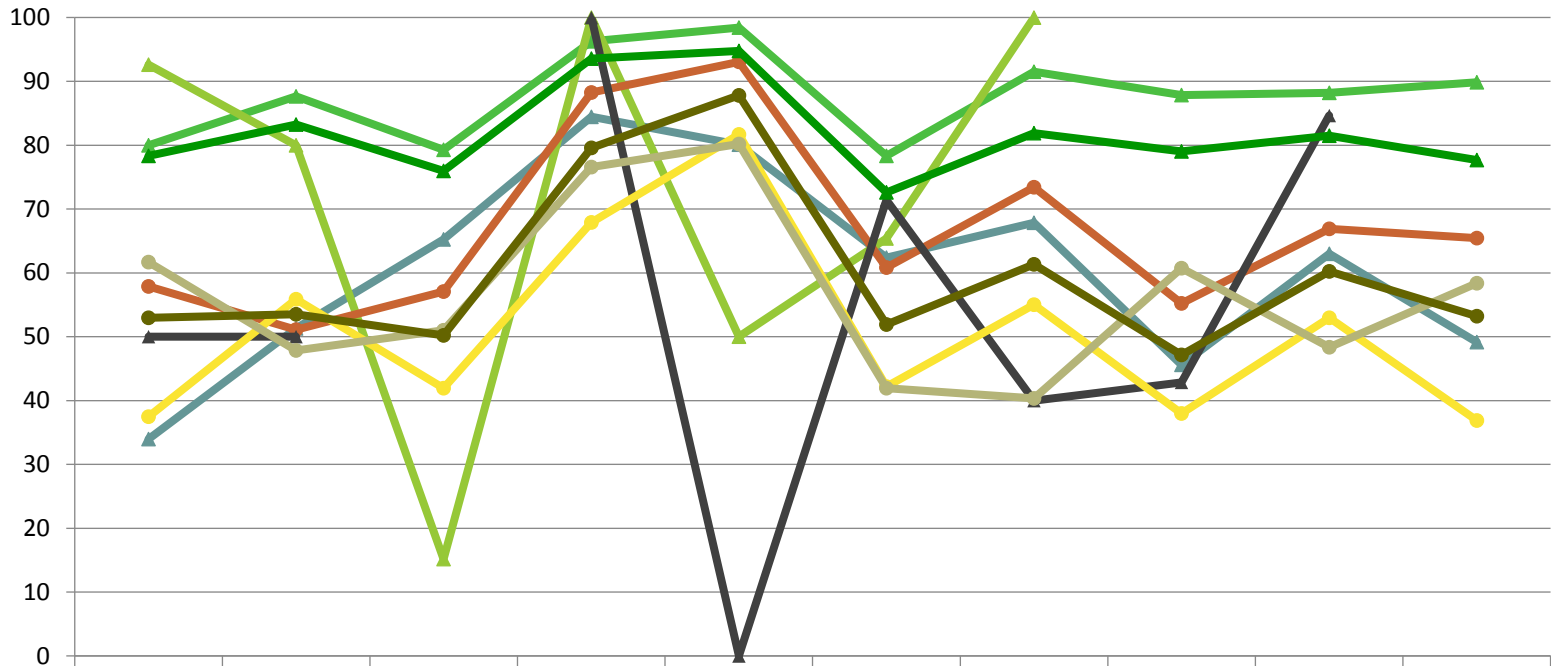

Zeitreihe der Anteile der Pflanzen ohne Verbiss und ohne Fegeschäden
Höhenbereich: ab 20 Zentimeter bis zur maximalen Verbisshöhe
Hegegemeinschaft Nr. 17 Kochel (Landkreis Bad Tölz-Wolfratshausen)

2018

Anteile der unverbissenen und unverfegten Pflanzen (%)

	1991	1994	1997	2000	2003	2006	2009	2012	2015	2018
Fichte	80,0	87,6	79,3	96,3	98,4	78,3	91,5	87,8	88,2	89,8
Tanne	34,0	51,3	65,2	84,5	80,1	62,4	67,9	45,6	63,0	49,2
Kiefer	92,6	80,0	15,2	100,0	50,0	65,4	100,0			
Buche	57,9	51,1	57,1	88,3	93,0	60,8	73,4	55,2	66,9	65,4
Eiche	50,0	50,0		100,0	0,0	71,4	40,0	42,9	84,6	
Edellaubbäume	37,5	55,9	41,9	67,9	81,7	42,2	55,0	38,0	53,0	36,9
sonst. Laubbäume	61,7	47,8	51,0	76,5	80,2	41,9	40,3	60,7	48,4	58,4
Nadelbäume	78,3	83,3	76,0	93,6	94,8	72,6	81,9	79,0	81,5	77,7
Laubbäume	53,0	53,5	50,2	79,6	87,8	51,9	61,3	47,1	60,2	53,2

Jahr