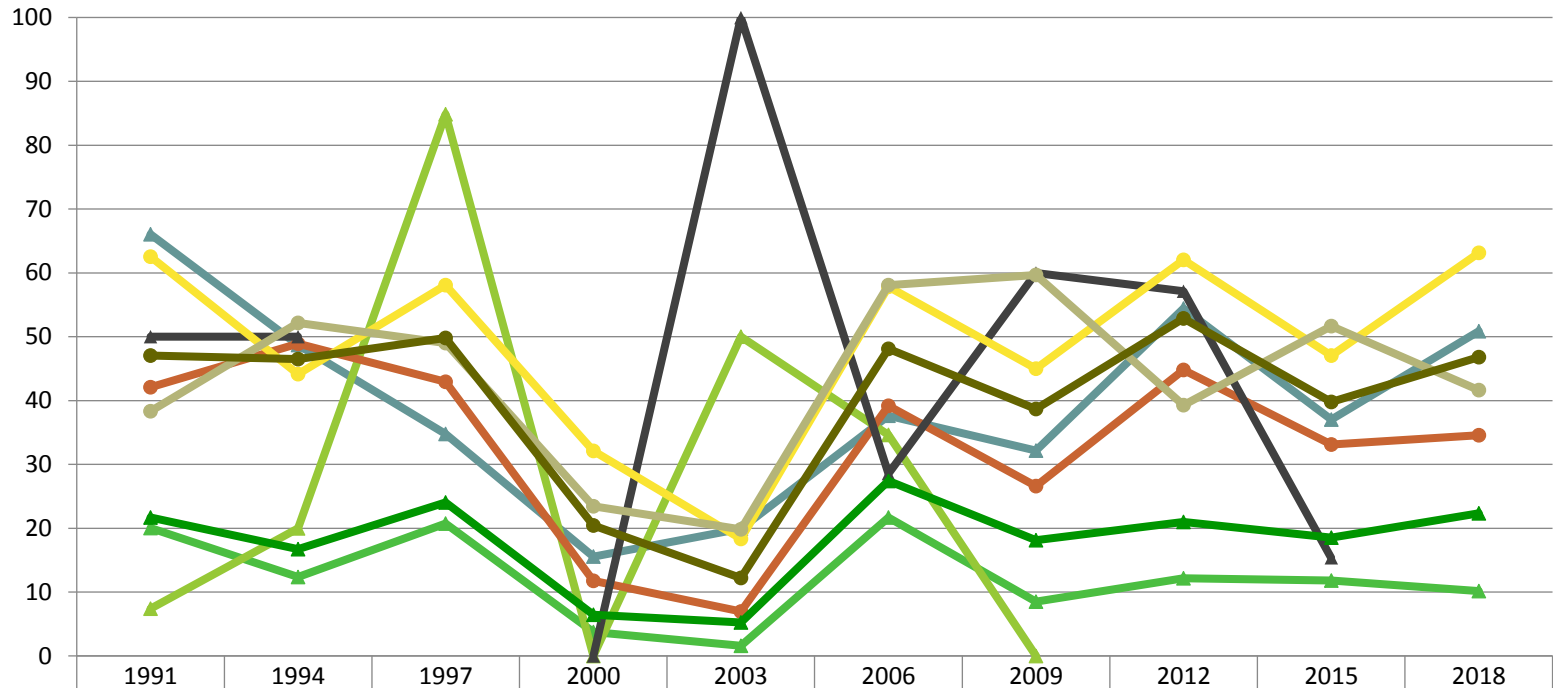

Zeitreihe der Anteile der Pflanzen mit Verbiss und/oder Fegeschäden
Höhenbereich: ab 20 Zentimeter bis zur maximalen Verbisshöhe
Hegegemeinschaft Nr. 17 Kochel (Landkreis Bad Tölz-Wolfratshausen)

2018

Anteile der verbissenen und/oder verletzten Pflanzen (%)

	1991	1994	1997	2000	2003	2006	2009	2012	2015	2018
▲ Fichte	20,0	12,4	20,7	3,7	1,6	21,7	8,5	12,2	11,8	10,2
▲ Tanne	66,0	48,7	34,8	15,5	19,9	37,6	32,1	54,4	37,0	50,8
▲ Kiefer	7,4	20,0	84,8	0,0	50,0	34,6	0,0			
● Buche	42,1	48,9	42,9	11,7	7,0	39,2	26,6	44,8	33,1	34,6
▲ Eiche	50,0	50,0		0,0	100,0	28,6	60,0	57,1	15,4	
● Edellaubbäume	62,5	44,1	58,1	32,1	18,3	57,8	45,0	62,0	47,0	63,1
● sonst. Laubbäume	38,3	52,2	49,0	23,5	19,8	58,1	59,7	39,3	51,6	41,6
▲ Nadelbäume	21,7	16,7	24,0	6,4	5,2	27,4	18,1	21,0	18,5	22,3
● Laubbäume	47,0	46,5	49,8	20,4	12,2	48,1	38,7	52,9	39,8	46,8

Jahr