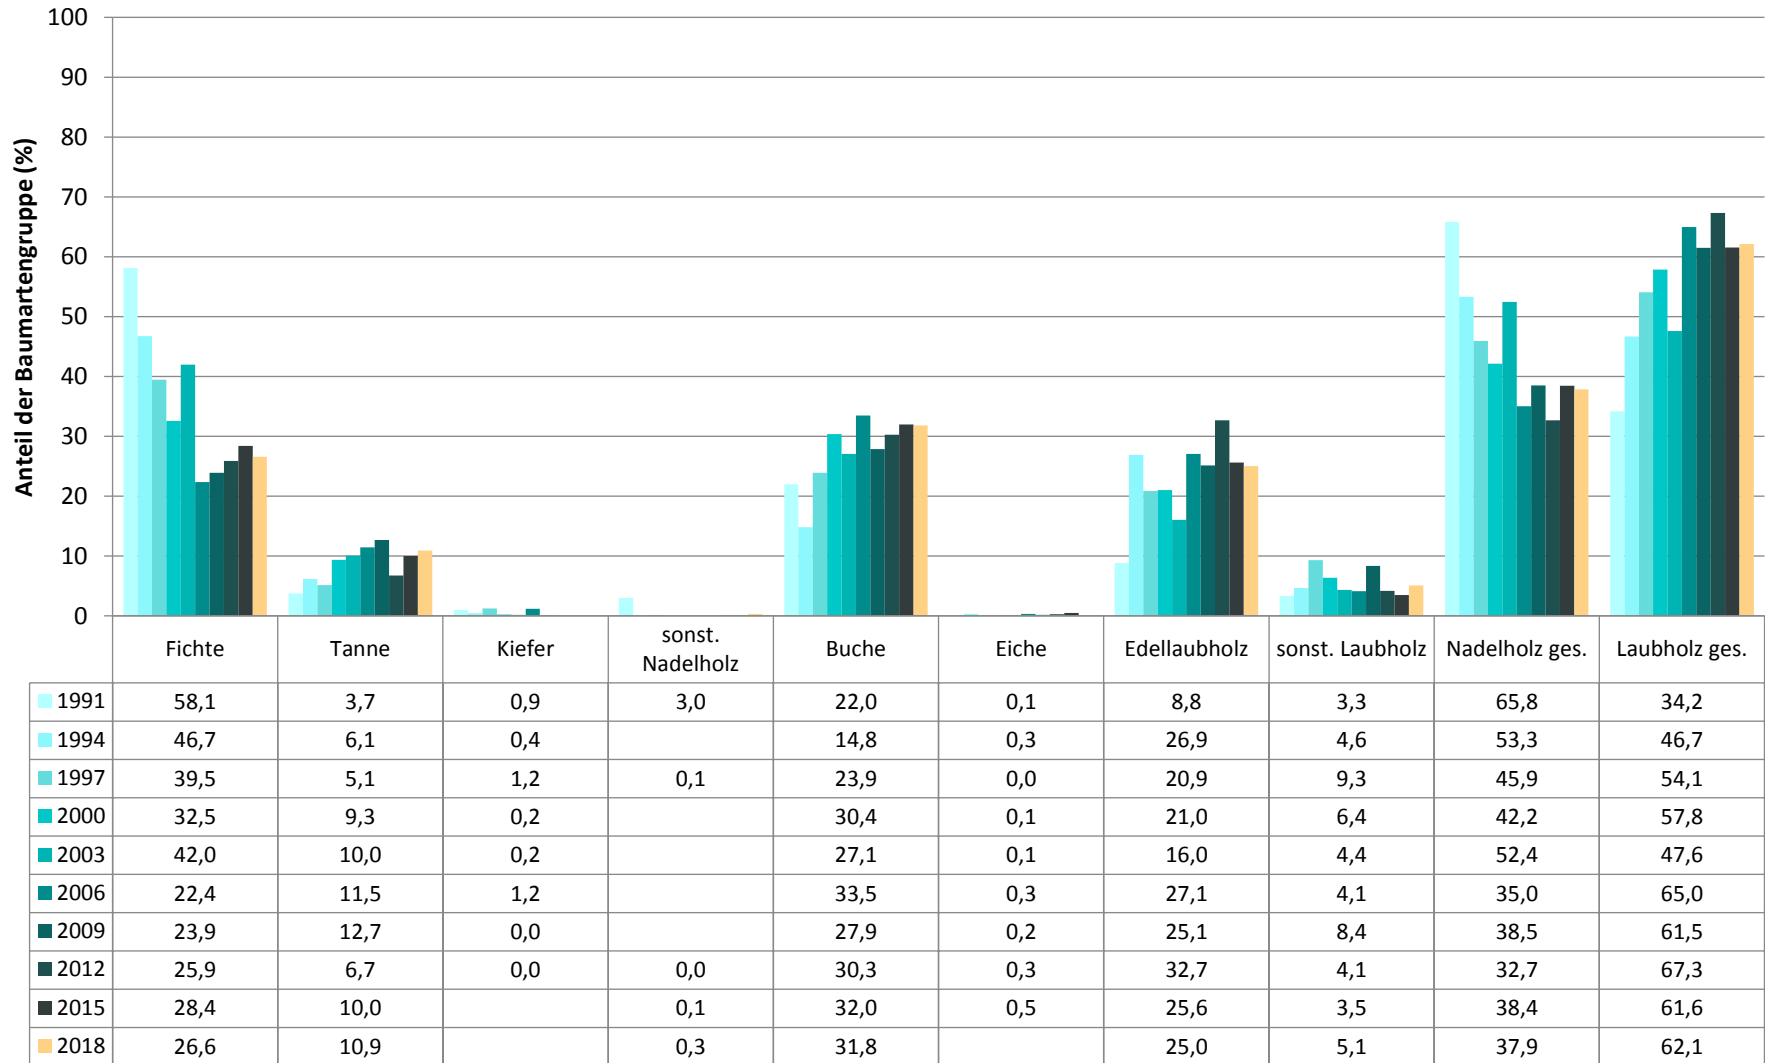

Auswertung der Verjüngungsinventur 2018 für die Hegegemeinschaft Nr. 17 Kochel (Landkreis Bad Tölz-Wolfratshausen)

2018

Anzahl der erfassten Verjüngungsflächen: 37, davon ungeschützt: 36, teilweise geschützt: 0, vollständig geschützt: 1

Verjüngungspflanzen ab 20 Zentimeter Höhe bis zur maximalen Verbisshöhe

Baumartengruppe	Aufgenommene Pflanzen insgesamt		Pflanzen ohne Verbiss und ohne Fegeschaden		Pflanzen mit Verbiss und/oder Fegeschaden		Pflanzen mit Leittriebverbiss		Pflanzen mit Verbiss im oberen Drittel		Pflanzen mit Fegeschaden	
	Anzahl	Anteil (%)	Anzahl	Anteil (%)	Anzahl	Anteil (%)	Anzahl	Anteil (%)	Anzahl	Anteil (%)	Anzahl	Anteil (%)
Fichte	718	26,6	645	89,8	73	10,2	24	3,3	73	10,2	0	0
Tanne	295	10,9	145	49,2	150	50,8	96	32,5	149	50,5	1	0,3
Kiefer	0	0	0	0	0	0	0	0	0	0	0	0
Sonst. Nadelholz	9	0,3	4	44,4	5	55,6	1	11,1	2	22,2	3	33,3
Nadelholz gesamt	1022	37,9	794	77,7	228	22,3	121	11,8	224	21,9	4	0,4
Buche	859	31,8	562	65,4	297	34,6	168	19,6	297	34,6	0	0
Eiche	7	0,3	2	28,6	5	71,4	5	71,4	5	71,4	0	0
Edellaubholz	675	25	249	36,9	426	63,1	249	36,9	426	63,1	0	0
Sonst. Laubholz	137	5,1	80	58,4	57	41,6	29	21,2	57	41,6	0	0
Laubholz gesamt	1678	62,1	893	53,2	785	46,8	451	26,9	785	46,8	0	0
Alle Baumarten	2700	100	1687	62,5	1013	37,5	572	21,2	1009	37,4	4	0,1

Verjüngungspflanzen kleiner 20 Zentimeter Höhe

Baumartengruppe	Aufgenommene Pflanzen insgesamt		Pflanzen ohne Verbiss im oberen Drittel		Pflanzen mit Verbiss im oberen Drittel	
	Anzahl	Anteil (%)	Anzahl	Anteil (%)	Anzahl	Anteil (%)
Fichte	103	16,3	88	85,4	15	14,6
Tanne	132	20,9	89	67,4	43	32,6
Kiefer	0	0	0	0	0	0
Sonst. Nadelholz	0	0	0	0	0	0
Nadelholz gesamt	235	37,2	177	75,3	58	24,7
Buche	86	13,6	64	74,4	22	25,6
Eiche	2	0,3	2	100	0	0
Edellaubholz	289	45,8	217	75,1	72	24,9
Sonst. Laubholz	19	3	14	73,7	5	26,3
Laubholz gesamt	396	62,8	297	75	99	25
Alle Baumarten	631	100	474	75,1	157	24,9

Verjüngungspflanzen über Verbisshöhe (Erhebung von Fegeschäden)

Baumartengruppe	Aufgenommene Pflanzen insgesamt		Pflanzen ohne Fegeschaden		Pflanzen mit Fegeschaden	
	Anzahl	Anteil (%)	Anzahl	Anteil (%)	Anzahl	Anteil (%)
Fichte	24	18,3	24	100	0	0
Tanne	13	9,9	13	100	0	0
Kiefer	0	0	0	0	0	0
Sonst. Nadelholz	2	1,5	2	100	0	0
Nadelholz gesamt	39	29,8	39	100	0	0
Buche	60	45,8	60	100	0	0
Eiche	0	0	0	0	0	0
Edellaubholz	24	18,3	24	100	0	0
Sonst. Laubholz	8	6,1	8	100	0	0
Laubholz gesamt	92	70,2	92	100	0	0
Alle Baumarten	131	100	131	100	0	0

Zeitreihe der Baumartenanteile der aufgenommenen Verjüngungspflanzen
Höhenbereich: ab 20 Zentimeter Höhe bis zur maximalen Verbisshöhe
Hegegemeinschaft Nr. 17 Kochel (Landkreis Bad Tölz-Wolfratshausen)

2018

Baumartengruppe