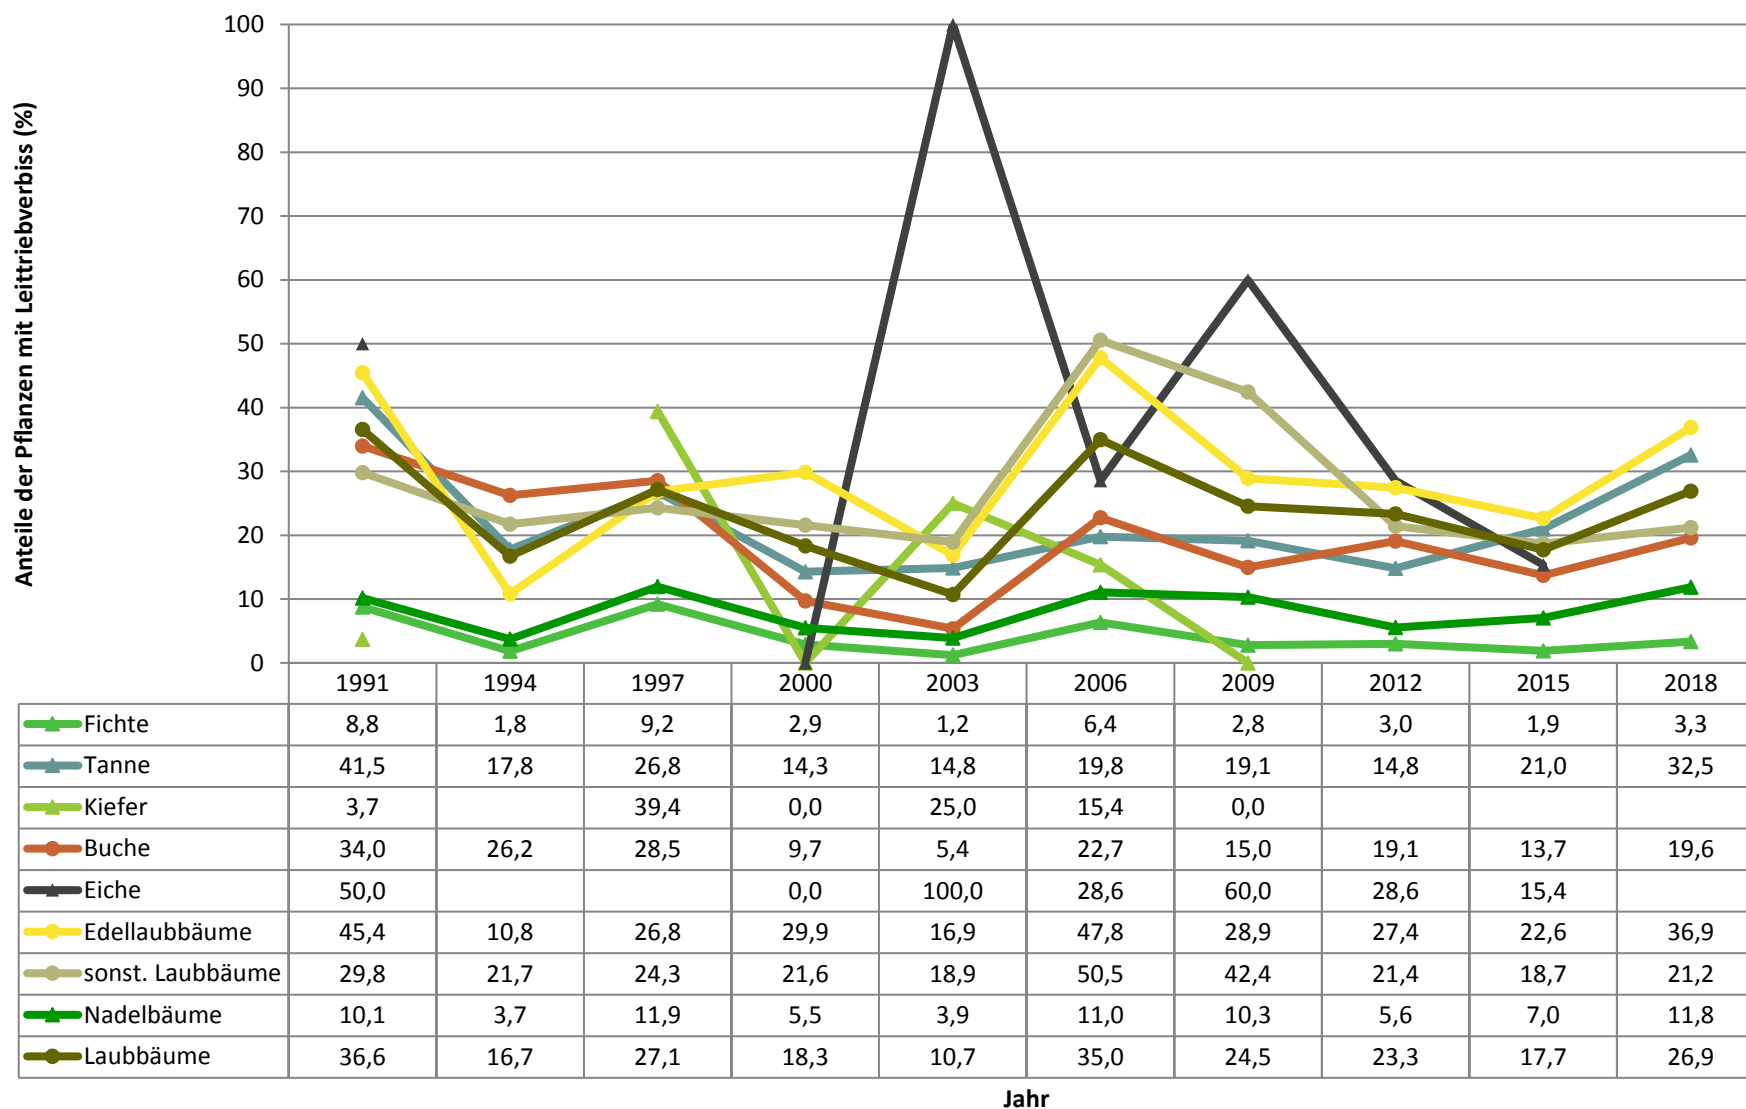

Zeitreihe der Anteile der Pflanzen mit Leittriebverbiss
Höhenbereich: ab 20 Zentimeter bis zur maximalen Verbisshöhe
Hegegemeinschaft Nr. 17 Kochel (Landkreis Bad Tölz-Wolfratshausen)