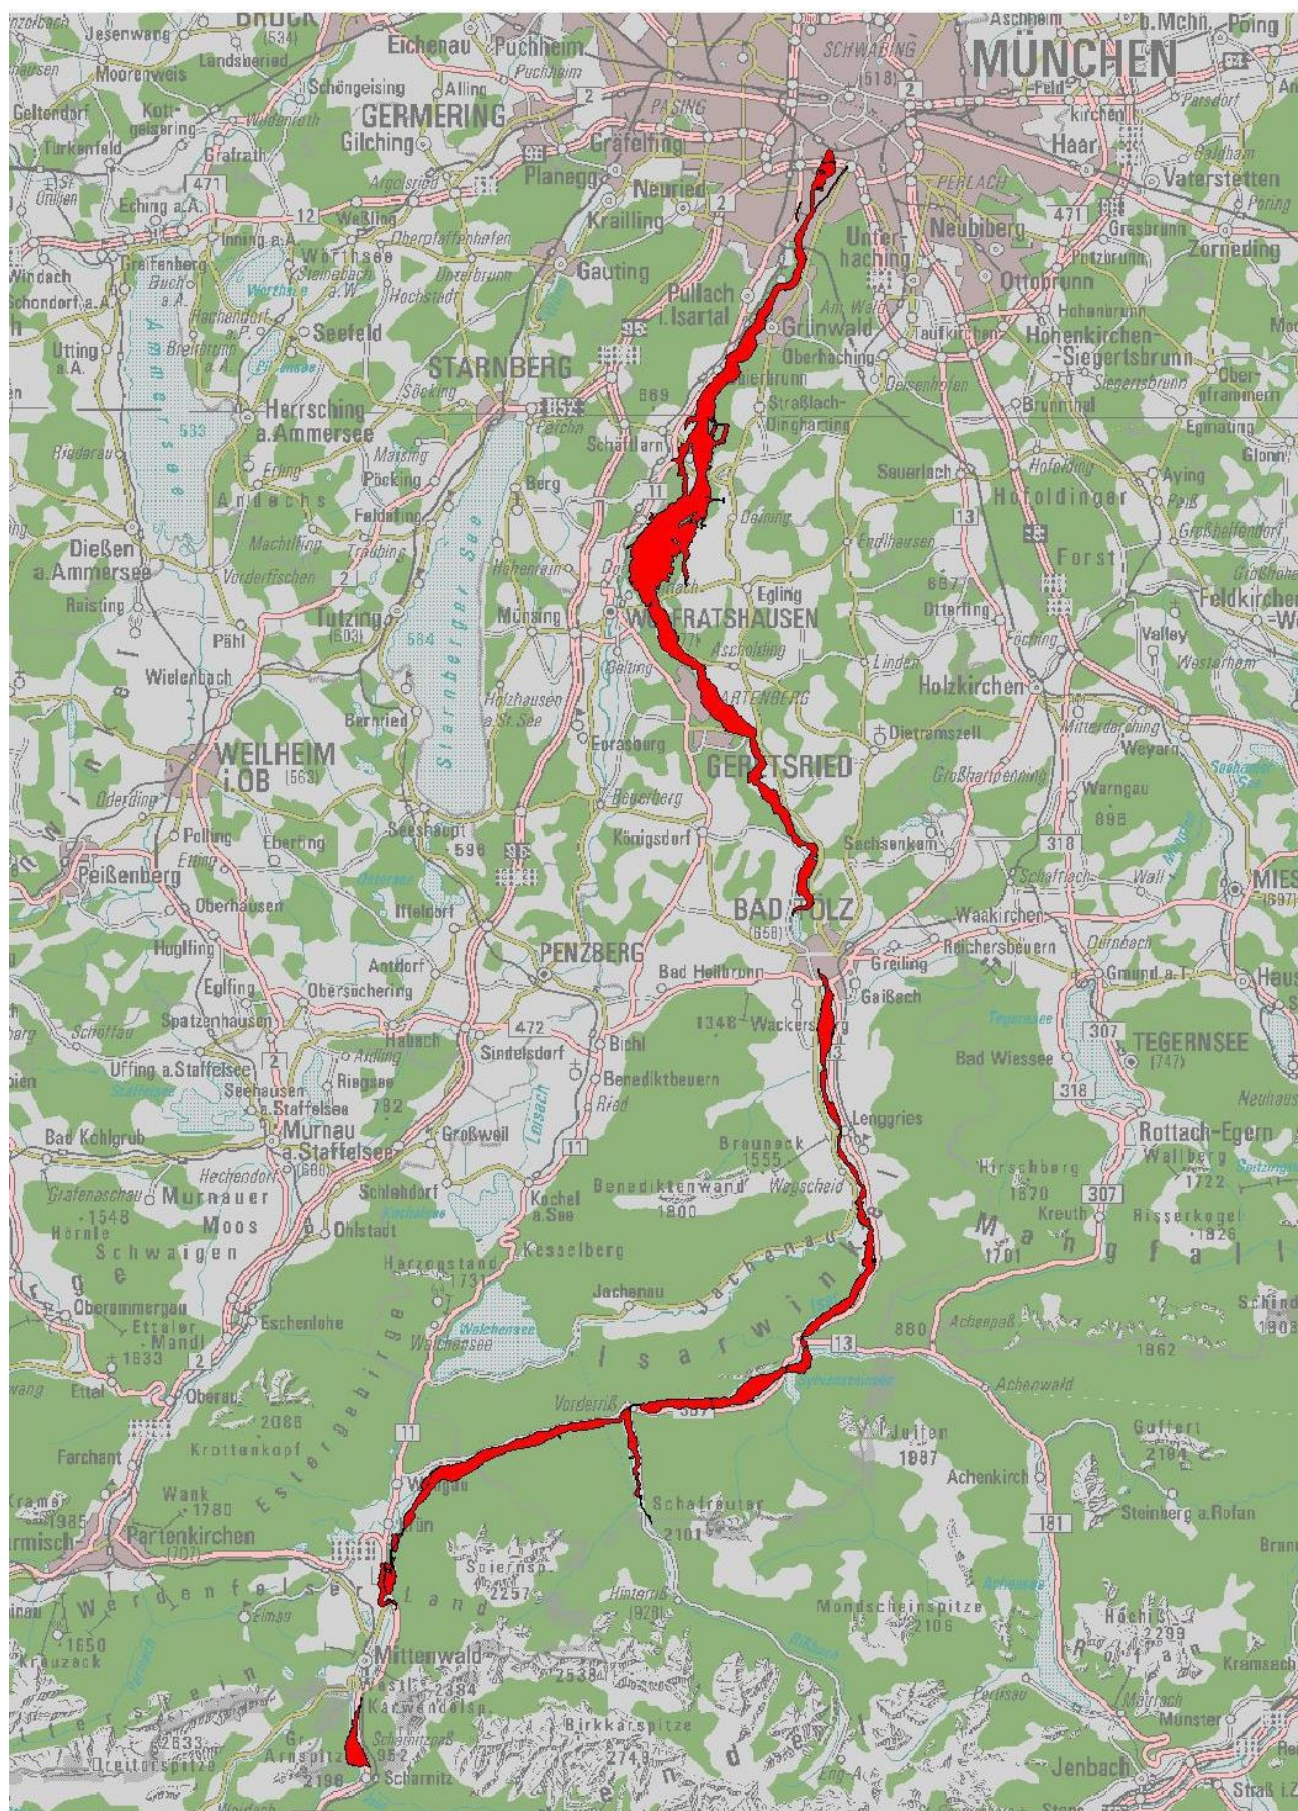

Anlage: Lageplan

Lage des FFH-Gebietes „Oberes Isartal“ (rote Flächen)